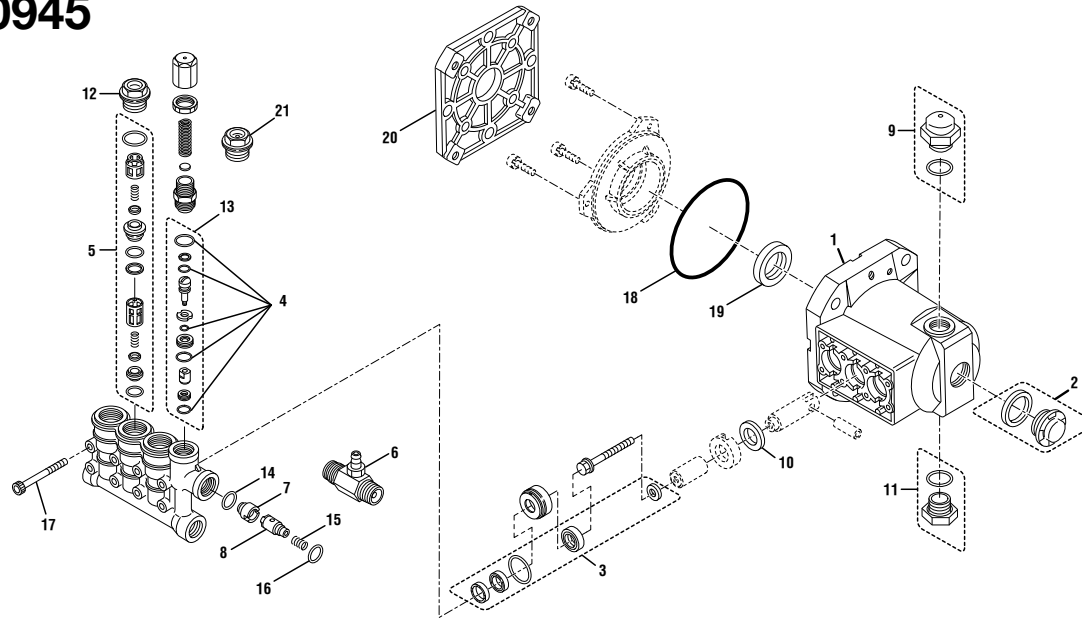

* Standard Hardware Item – May Be Purchased Locally
 ** Parts available at your local Subaru Robin dealer

FIGURE B - 3GXT30

| KEY | P/N | DESCRIPTION | QTY | PIÈCE RÉF. | DESCRIPTION | QTÉ | REF. N/P | DESCRIPCIÓN | CANT. |
|-----|-----------|--|-----|--------------|--|-----|--------------|---|-------|
| 1 | 308694018 | Pump Assembly (Inc. Key Nos. 2-21)..... | 1 | 1 308694018 | Ensemble de pompe (incl. lég. réf. 2-21)..... | 1 | 1 308694018 | Conjunto de bomba (incl. núm. ref. 2-21)..... | 1 |
| 2 | 308688006 | Bubble Oil Gauge w/Gasket..... | 1 | 2 308688006 | Jauge d'huile à bulle d'air avec joint statique | 1 | 2 308688006 | Indicador de burbuja de aceite con junta..... | 1 |
| 3 | 120440001 | Seal Kit | 1 | 3 120440001 | Kit de joint..... | 1 | 3 120440001 | Kit del sello | 1 |
| 4 | 120442001 | O-Ring Kit..... | 1 | 4 120442001 | Kit de joint torique en O..... | 1 | 4 120442001 | Kit del anillo en "O"..... | 1 |
| 5 | 120441001 | Valve Kit (Set of 3) | 1 | 5 120441001 | Kit de valve (ensemble de 3) | 1 | 5 120441001 | Kit del válvula (juego de 3)..... | 1 |
| 6 | 310735002 | Chemical Injector..... | 1 | 6 310735002 | Injecteur chimique | 1 | 6 310735002 | Inyector químico | 1 |
| 7 | 678842001 | Check Valve Seat | 1 | 7 678842001 | Clapet antiretour assise..... | 1 | 7 678842001 | Válvula de retención asiento..... | 1 |
| 8 | 308826003 | Check Valve w/O-Ring | 1 | 8 308826003 | Clapet antiretour / joint torique en O | 1 | 8 308826003 | Válvula de retención / anillo en "O" | 1 |
| 9 | 310438002 | Vent Cap (CAT) | 1 | 9 310438002 | Bouchon d'évent (CAT)..... | 1 | 9 310438002 | Tapa de ventilación (CAT) | 1 |
| 10 | 570763007 | Oil Seal | 1 | 10 570763007 | Joint d'huile..... | 1 | 10 570763007 | Aceite el sello..... | 1 |
| 11 | 310923001 | Drain Plug..... | 1 | 11 310923001 | Bouchon de vidange | 1 | 11 310923001 | Tapón de drenaje | 1 |
| 12 | 679405002 | Plug | 2 | 12 679405002 | Bouchon | 2 | 12 679405002 | Tapón..... | 2 |
| 13 | 310924001 | Unloader Assembly (Inc. Key No. 4)..... | 1 | 13 310924001 | Ensemble déchargeur (incl. pièce réf. 4) | 1 | 13 310924001 | Conjunto del descargador (incl. pza. núm. ref. 4)..... | 1 |
| 14 | 570742012 | O-Ring | 1 | 14 570742012 | Joint torique en O..... | 1 | 14 570742012 | Anillo en "O" | 1 |
| 15 | 679444001 | Spring | 1 | 15 679444001 | Ressort | 1 | 15 679444001 | Resorte | 1 |
| 16 | 570742010 | O-Ring | 1 | 16 570742010 | Joint torique en O..... | 1 | 16 570742010 | Anillo en "O" | 1 |
| 17 | 661557012 | Screw (M6)..... | 8 | 17 661557012 | Vis (M6)..... | 8 | 17 661557012 | Tornillo (M6) | 8 |
| 18 | 570742070 | O-Ring | 1 | 18 570742070 | Joint torique en O..... | 1 | 18 570742070 | Anillo en "O" | 1 |
| 19 | 570742069 | Oil Seal | 1 | 19 570742069 | Joint d'huile | 1 | 19 570742069 | Aceite el sello..... | 1 |
| 20 | 638642001 | Pump Flange | 1 | 20 638642001 | Flasque à pompe..... | 1 | 20 638642001 | Brida del bomba | 1 |
| 21 | 638054001 | Idle Down Plug | 1 | 21 638054001 | Ensemble de commande d'accélérateur..... | 1 | 21 638054001 | Conjunto de control del acelerador | 1 |