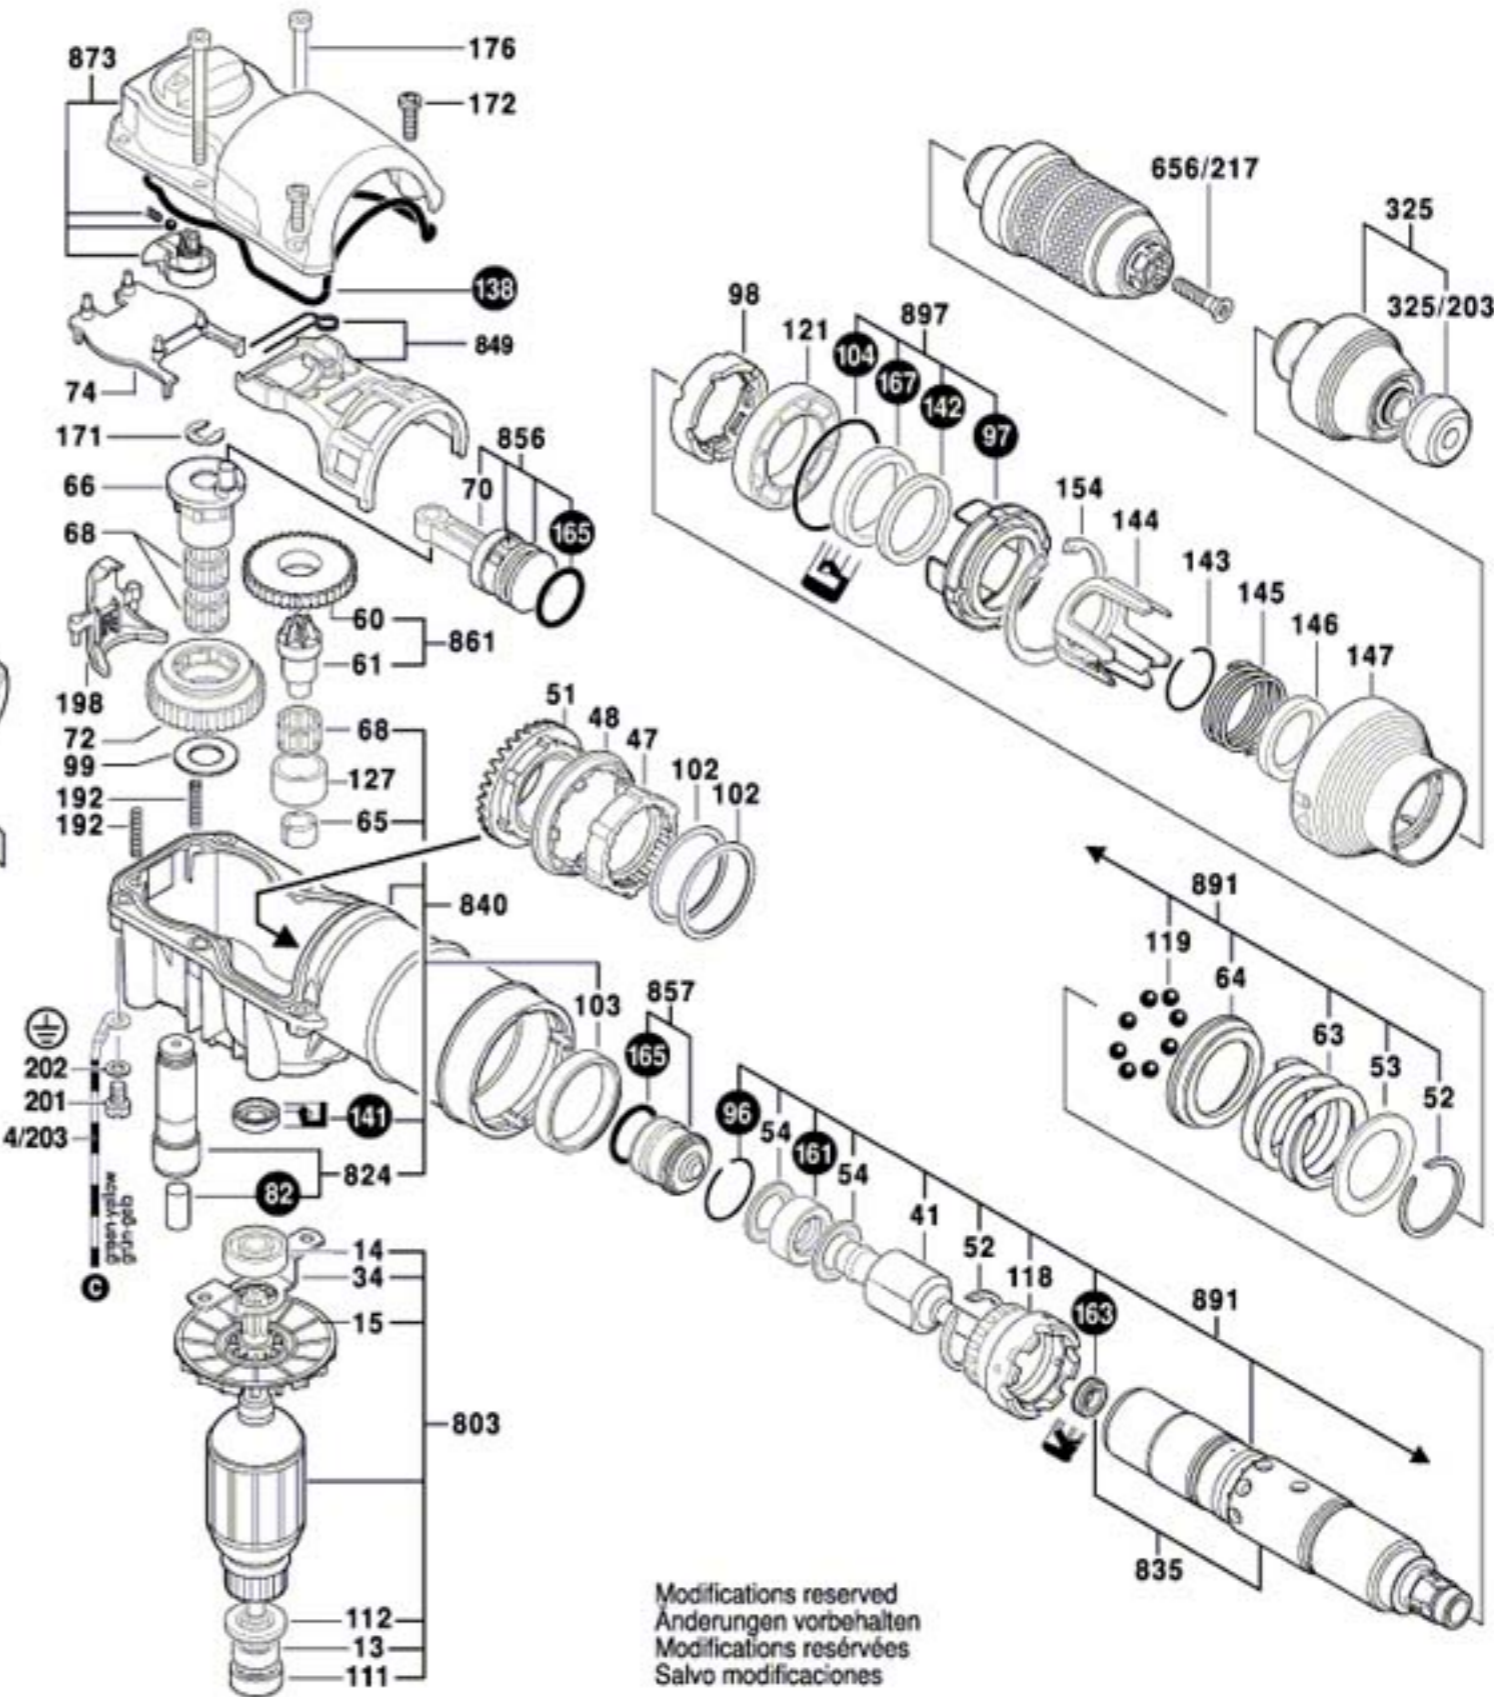

● = Pos. 899 1 617 000 897

★ mit Loctite 222 sichern
 secure with Loctite 222

Modifications reserved
 Änderungen vorbehalten
 Modifications réservées
 Salvo modificaciones

3 611 C32 111

Issue } 11-05-18
Stand }

Fig./Abb. 2