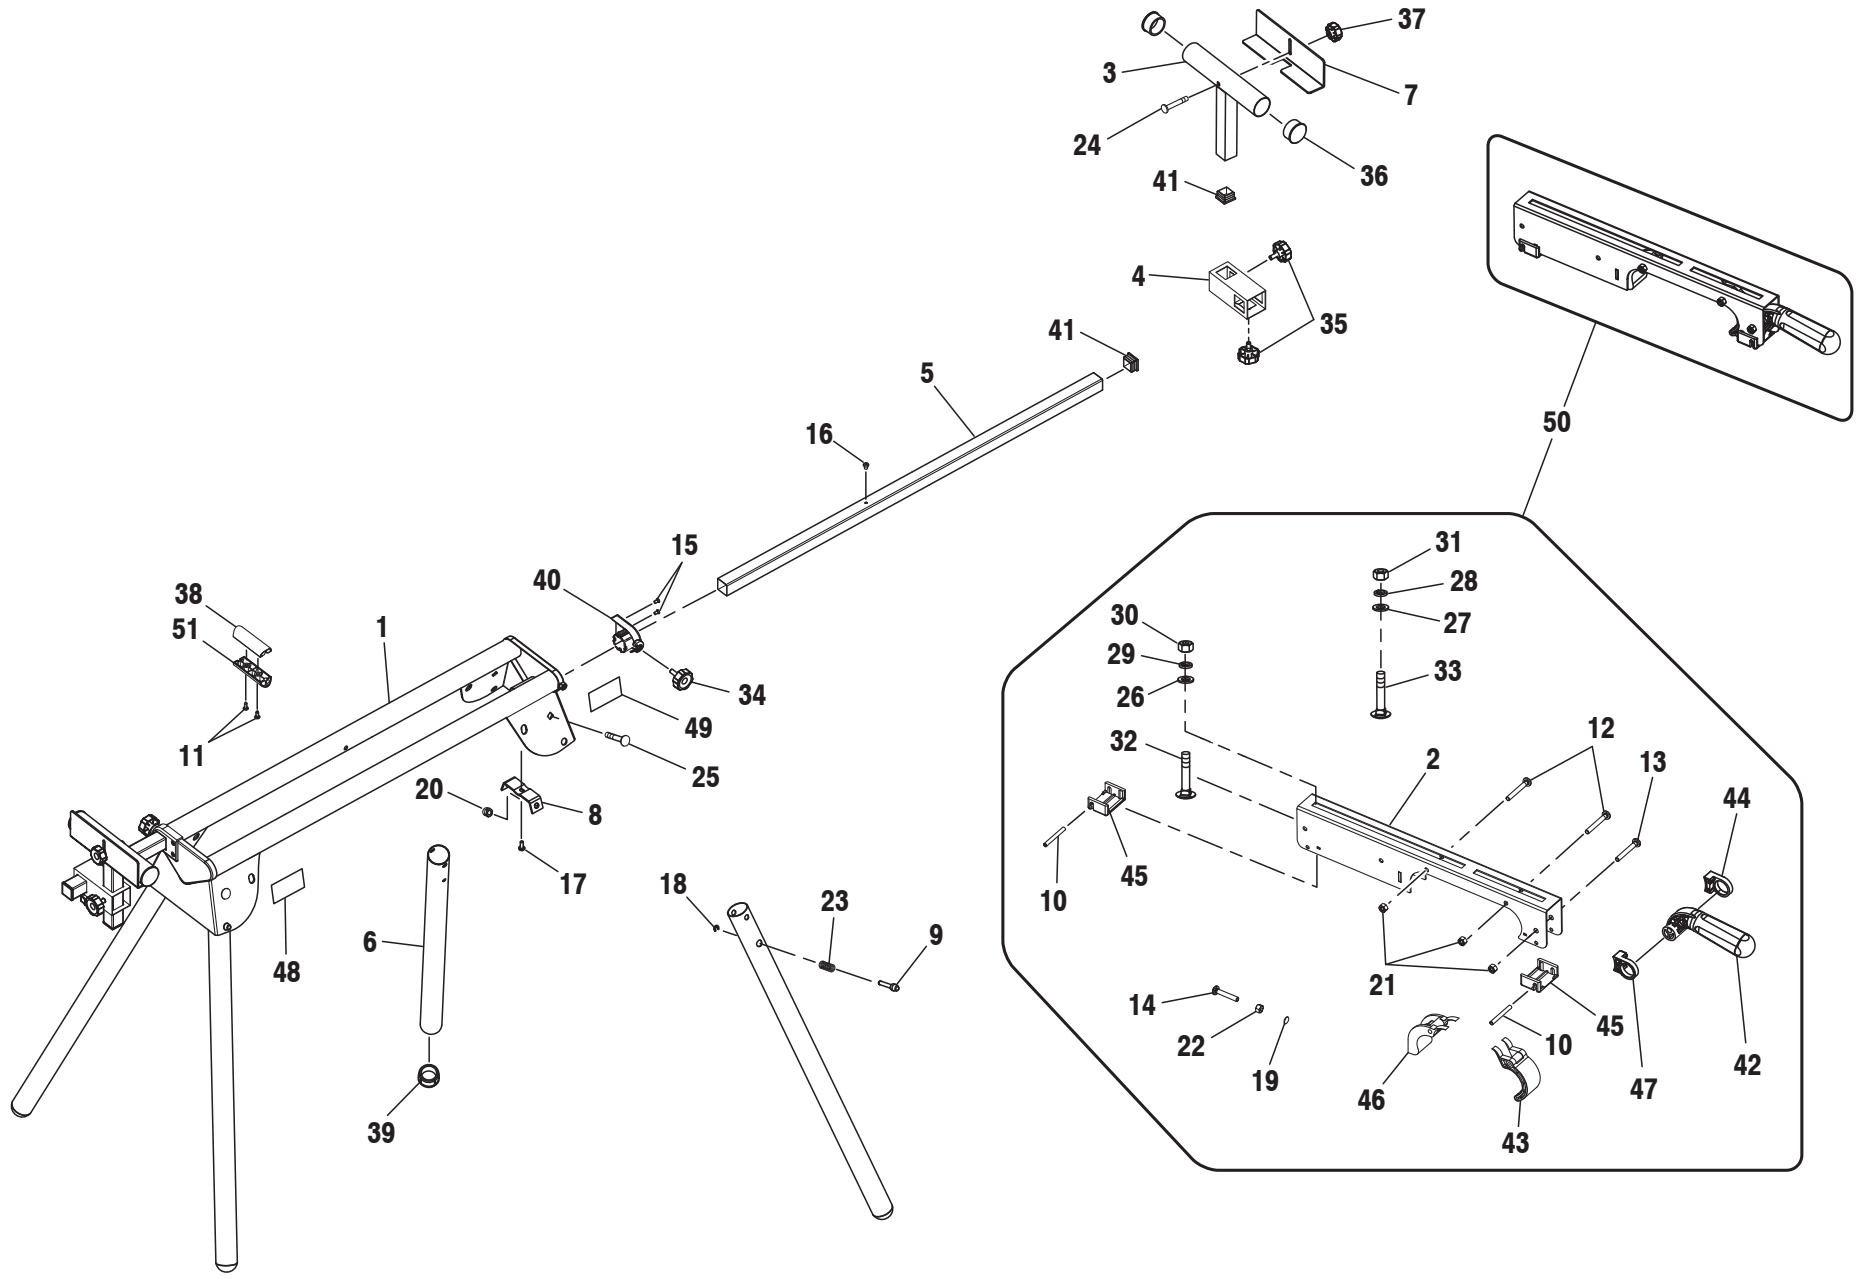

RYOBI MITER STAND - MODEL NUMBER RMS10SB

**RYOBI MITER STAND – MODEL NUMBER RMS10SB**

**PARTS LIST**

<b>KEY NO.</b>	<b>PART NUMBER</b>	<b>DESCRIPTION</b>	<b>QTY</b>	<b>KEY NO.</b>	<b>PART NUMBER</b>	<b>DESCRIPTION</b>	<b>QTY</b>
1	089260042702	Frame Assembly (Inc. Key Nos. 1 and 48-49).....	1	29	089260042029	Lock Washer (M8).....	2
2	089260042002	Saw Mounting Bracket.....	1	30	089260042030	Hex Nut (M8).....	2
3	089260042003	Work Support.....	2	31	089260042031	Hex Nut (M6).....	2
4	089260042004	Work Support Mounting Bracket.....	2	32	089260042032	Carriage Bolt (M8 x 45 mm).....	2
5	089260042005	Extension Rail.....	2	33	089260042033	Carriage Bolt (M6 x 45 mm).....	2
6	089260042006	Leg.....	4	34	089260042034	Adjust Knob (M8 x 24 mm).....	2
7	089260042007	Work Stop.....	2	35	089260042035	Adjust Knob (M8 x 18 mm).....	4
8	089260042008	Leg Support Bracket.....	2	36	089260042036	End Cap.....	4
9	089260042009	Locking Pin.....	4	37	089260042037	Adjustment Knob (M6).....	2
10	089260042010	Pin (5 x 45).....	2	38	089260042038	Frame Support (Upper).....	1
11	089260042011	Screw (M4.8 x 16 mm).....	2	39	089260042039	End Cap.....	4
12	089260042012	Shoulder Screw (M6 x 45 mm, D6 FH).....	2	40	089260042040	Extension Rail Locator Bracket.....	2
13	089260042013	Shoulder Screw (M6 x 45 mm, D7 FH).....	1	41	089260042041	Extension Rail Inside End Cap.....	6
14	089260042014	Screw (M6 x 35 mm, Pan Hd.).....	1	42	089260042042	Mounting Bracket Handle.....	1
15	089260042015	Screw (M5 x 10 mm, Pan Hd.).....	4	43	089260042043	Front Clamp Jaw.....	1
16	089260042016	Screw (M6 x 8 mm, Pan Hd.).....	2	44	089260042044	Left Cam Block.....	1
17	089260042017	Screw (M6 x 18 mm, Pan Hd.).....	2	45	089260042045	Mounting Bracket End Cap.....	1
18	089260042018	Retaining Ring.....	4	46	089260042046	Rear Clamp Jaw.....	1
19	089260042019	Adjustment Washer.....	1	47	089260042048	Right Cam Block.....	1
20	089260042020	Lock Nut (M10).....	4	48	089260042901	Warning Label.....	2
21	089260042021	Lock Nut (M6).....	3	49	089260042902	Logo Label.....	2
22	089260042022	Hex Nut (M6).....	1	50	089260042703	Mounting Bracket Assembly (Inc. Key Nos. 2, 10, 12-14, 19, 21-22, 26-33, and 42-47).....	2
23	089260042023	Compression Spring.....	4	51	089260042047	Frame Support (Lower).....	1
24	089260042024	Carriage Bolt (M6 x 55 mm).....	2				
25	089260042025	Carriage Bolt (M10 x 60 mm).....	4				
26	089260042026	Washer (OD16 x ID8 x 1.2t).....	2				
27	089260042027	Washer (OD12 x ID6 x 1.2t).....	2				
28	089260042028	Lock Washer (M6).....	2				
					<b>Not Shown:</b>		
					990000154	Operator's Manual (089260042903).....	1
					6-7-13		
					(Rev:01)		