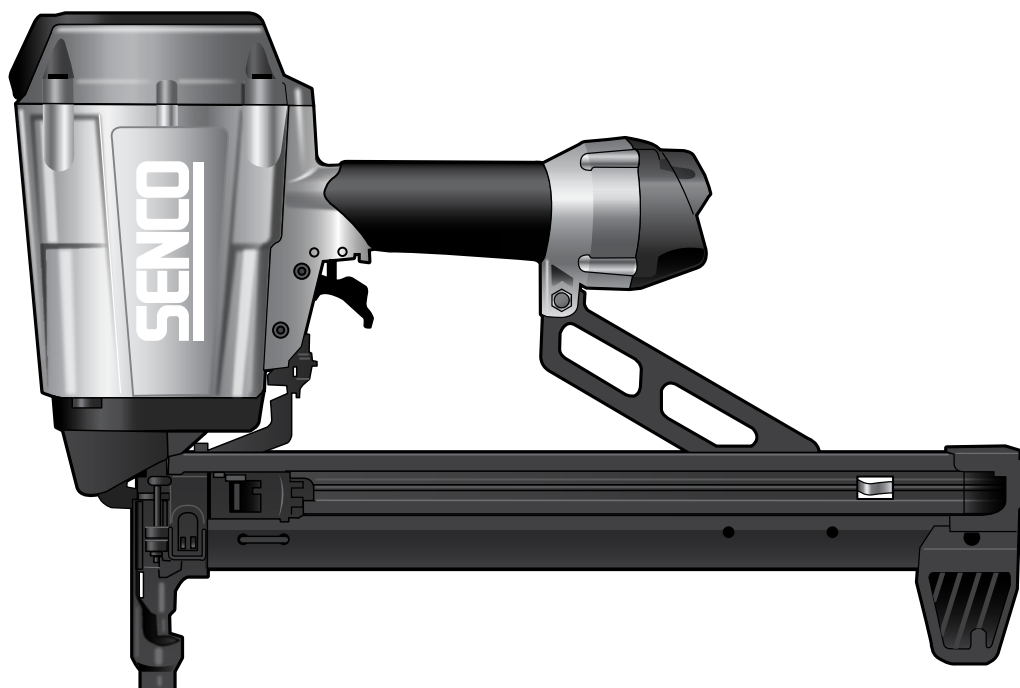

Pneumatic Concrete Pinner

Parts Reference Guide

Guía de referencia de piezas

Pièces Guide de référence

Schematic Drawings Inside
Plano esquemático en el interior
Schéma intérieur

Repair Kits

YK0444

YK0445