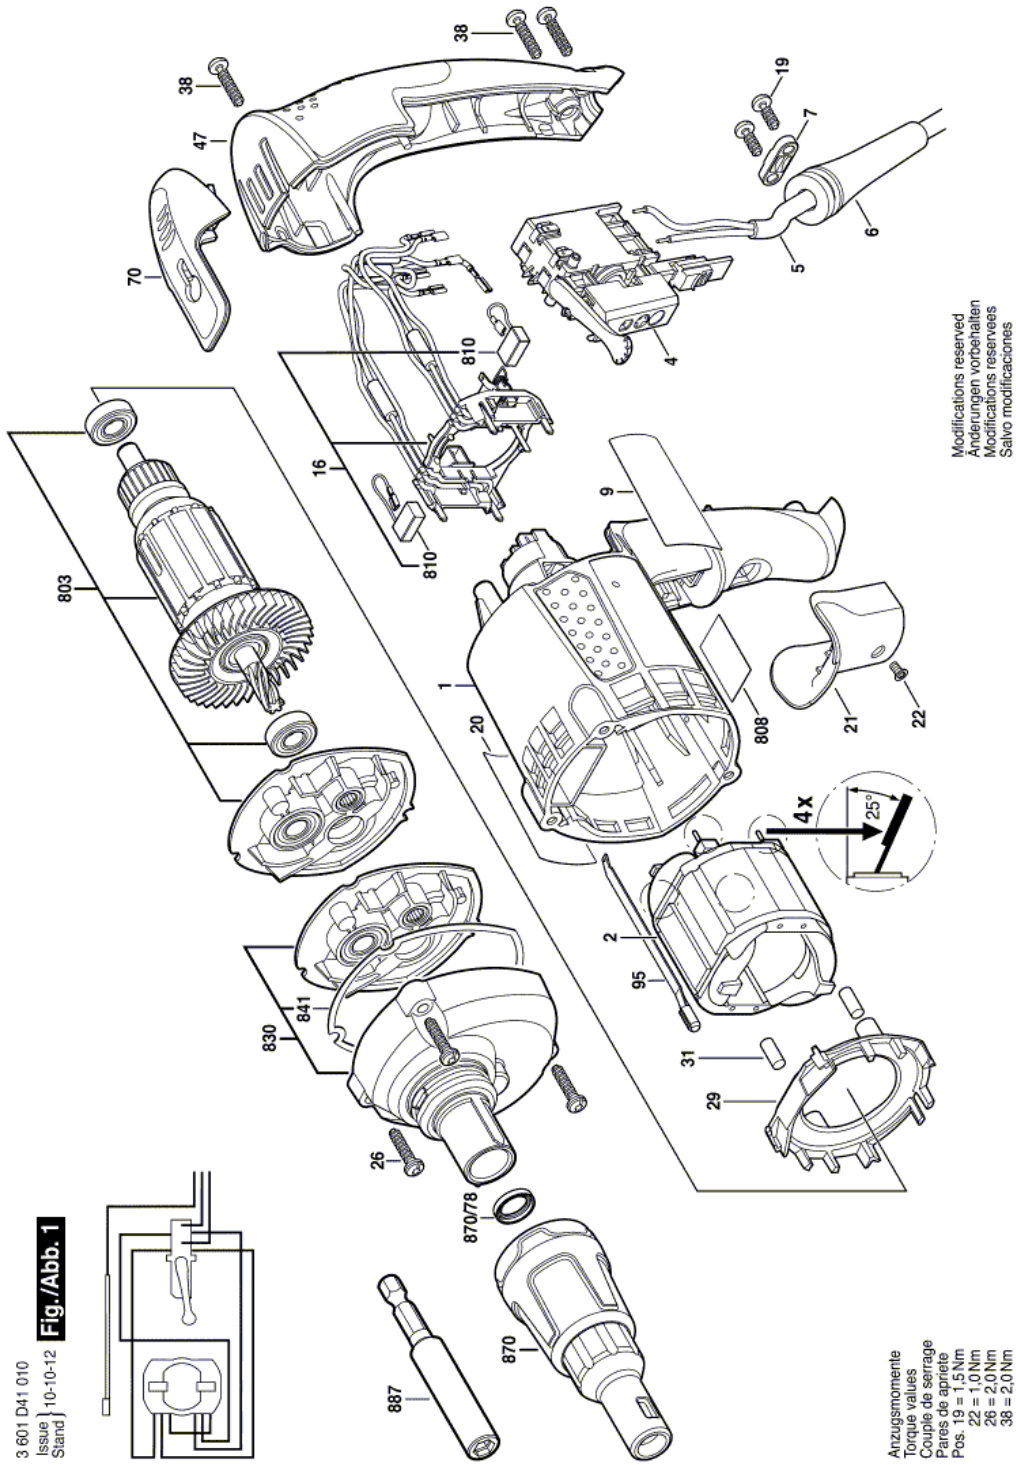

Drill Screwdriver - 3 601 D40 311 - SG 4M-50

www.powertools-aftersaleservice.com

BOSCH

Item	Part Number	Description	Illustration	Price	Quantity	Price Group
1	2 605 108 083	Motor Housing DARK BLUE	1	-,-	1	32
2	2 604 220 455	Field 100-127V	1	-,-	1	31
4	2 607 200 639	Switch	1	-,-	1	36
5	2 604 460 324	Power supply cord USA/CND 15,4m 3x0,82mm SJ 18/3	1	-,-	1	45
6	2 600 703 018	Grommet Ø7,3-Ø8,6x76 MM	1	-,-	1	13
7	2 601 035 004	Cable Clip	1	-,-	1	12
9	2 601 115 056	Manufacturer's nameplate BOSCH	1	-,-	1	13
16	2 605 807 123	Brush Plate	1	-,-	1	28
19	2 603 490 021	Torx Oval-Head Screw 4x12	1	-,-	2	10
20	2 601 115 266	Reference Plate	1	-,-	1	13
21	2 605 500 196	Switch Cover RED	1	-,-	1	13
22	2 910 541 050	Countersunk-Head Screw DIN 7991 M3x8-8.8	1	-,-	1	10
26	2 603 490 024	Torx Oval-Head Screw 4x25	1	-,-	3	11
29	2 601 328 078	Cover Disc	1	-,-	1	14
31	2 602 391 004	Rubber Buffer	1	-,-	2	12
38	2 603 490 023	Torx Oval-Head Screw 4x20	1	-,-	3	10
47	2 605 132 061	Housing Cover DARK BLUE	1	-,-	1	25
70	2 601 329 113	Belt holder clip	1	-,-	1	16
95	2 601 329 115	Contact Strap	1	-,-	1	11
803	2 604 011 927	Armature 120-127V	1	-,-	1	41
808	2 601 115 390	Marking Plate	1	-,-	1	13
810	2 604 321 942	Carbon-Brush Set	1	-,-	1	22
830	2 606 200 225	Gear Unit	1	-,-	1	42
841	2 601 015 097	Seal	1	-,-	1	14
870	2 602 025 165	Depth-Gauge	1	-,-	1	24
870/78	3 600 290 502	Seal Ring	1	-,-	1	15
887	3 603 008 500	Toolholder 1/4"	1	-,-	1	26

Illustration - Type E

Information subject to change without further notice.