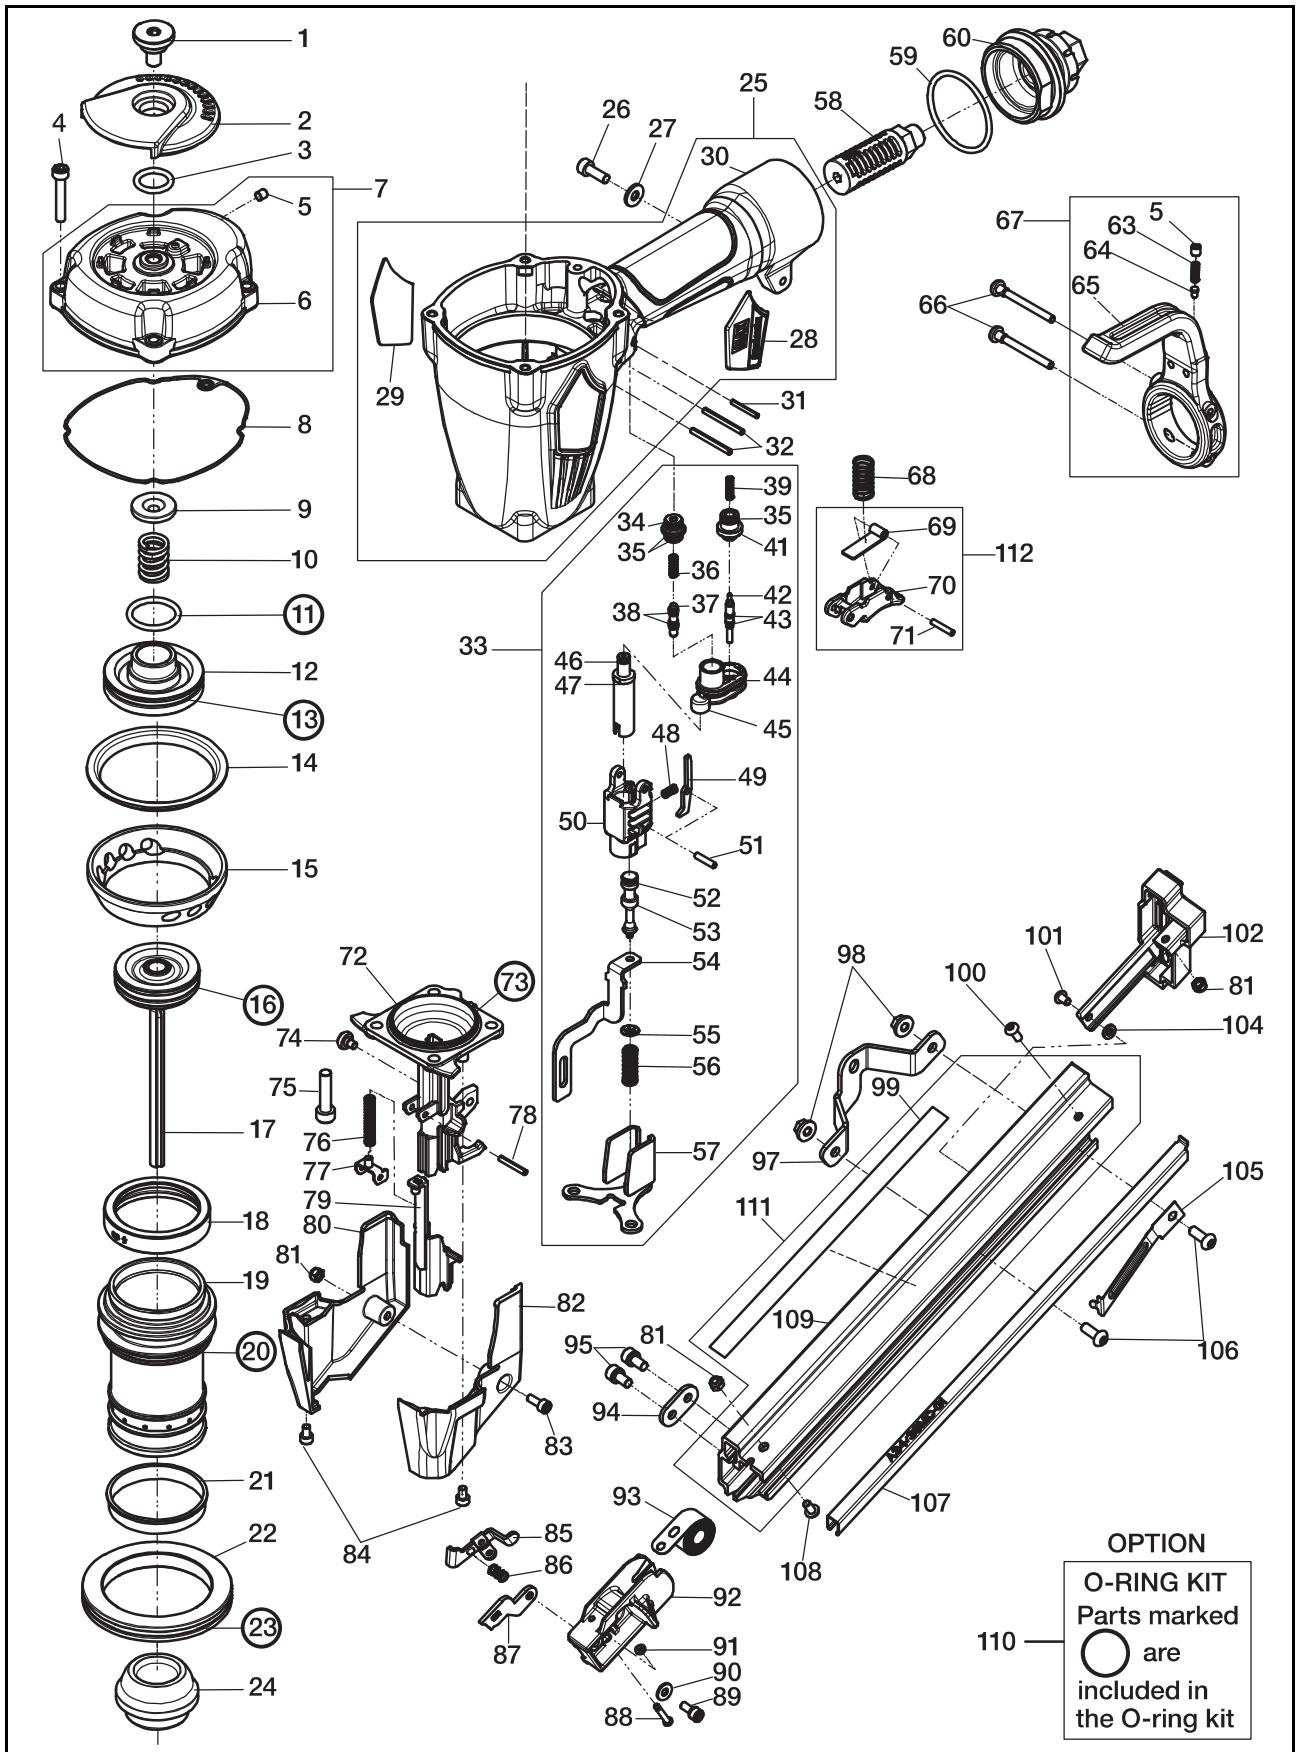

SN438J

EXPLODED VIEW
AND SPARE PARTS LIST

SCHEMA ECLATE ET LISTE DES
PIECES DE RECHANGE

DESPIECE DE LA MAQUINA
Y LISTA DE RECAMBIOS

Tool Model	INDEX	CODE	DESCRIPTION
SN438J	1	KN12797	DEFLECTOR PAD
SN438J	2	KN12749	EXHAUST CAP
SN438J	3	TA18901	O-RING 8901
SN438J	4	KN12756	HEX.SOC.HD.CAP SCREW
SN438J	5	KN12747	HEX.SOC.HD.SCREW
SN438J	6	KN12746	CYLINDER CAP
SN438J	7	KN70190	CYLINDER CAP UNIT
SN438J	8	KN12748	CYLINDER CAP SEAL
SN438J	9	KN12750	SEAL
SN438J	10	KN12757	COMPRESSION SPRING2757
SN438J	11	KN12751	O-RING 2751
SN438J	12	KN12752	HEAD VALVE PISTON
SN438J	13	KN12753	O-RING 2753
SN438J	14	KN12755	PRESS RING
SN438J	15	KN12754	CYLINDER PRESS RING
SN438J	16	KN12758	O-RING 2758
SN438J	17	KN12836	MAIN PISTON UNIT
SN438J	18	KN12765	CYLINDER SEAL
SN438J	19	KN12759	CYLINDER
SN438J	20	KN12760	O-RING 2760
SN438J	21	KN12761	CHECK VALVE
SN438J	22	KN12762	CYLINDER SPACER
SN438J	23	KN12763	O-RING 2763
SN438J	24	KN12764	BUMPER
SN438J	25	KN70192	FRAME ASSY
SN438J	26	KN12827	HEX.SOC.HD.CAP SCREW
SN438J	27	KN12828	PLAIN WASHER2828
SN438J	28	KN12840	NAME LABEL L
SN438J	29	KN12841	NAME LABEL R
SN438J	30	KN12781	FRAME
SN438J	31	KN12779	SPRING PIN 2779
SN438J	32	KN12780	SPRING PIN 2780
SN438J	33	KN81107	TRIGGER VALVE KIT
SN438J	34	KN12768	TRIGGER VALVE HEAD B
SN438J	35	KN12767	O-RING 2767
SN438J	36	TA19157	SPRING
SN438J	37	KN12770	TRIGGER VALVE STEM B
SN438J	38	TA19159	O-RING 9159
SN438J	39	KN12772	COMPRESSION SPRING2772
SN438J	41	KN12766	TRIGGER VALVE HEAD A
SN438J	42	KN12769	TRIGGER VALVE STEM A
SN438J	43	KN12771	O-RING 2771
SN438J	44	KN12775	O-RING 2775
SN438J	45	KN12773	TRIGGER VALVE GUIDE
SN438J	46	KN12802	O-RING 2802
SN438J	47	KN12830	ACTUATION SHAFT
SN438J	48	KN12834	COMPRESSION SPRING2834
SN438J	49	KN12833	SAFETY
SN438J	50	KN12831	SAFETY GUIDE
SN438J	51	KN12832	PARALLEL PIN 2832
SN438J	52	KN12813	O-RING 2813