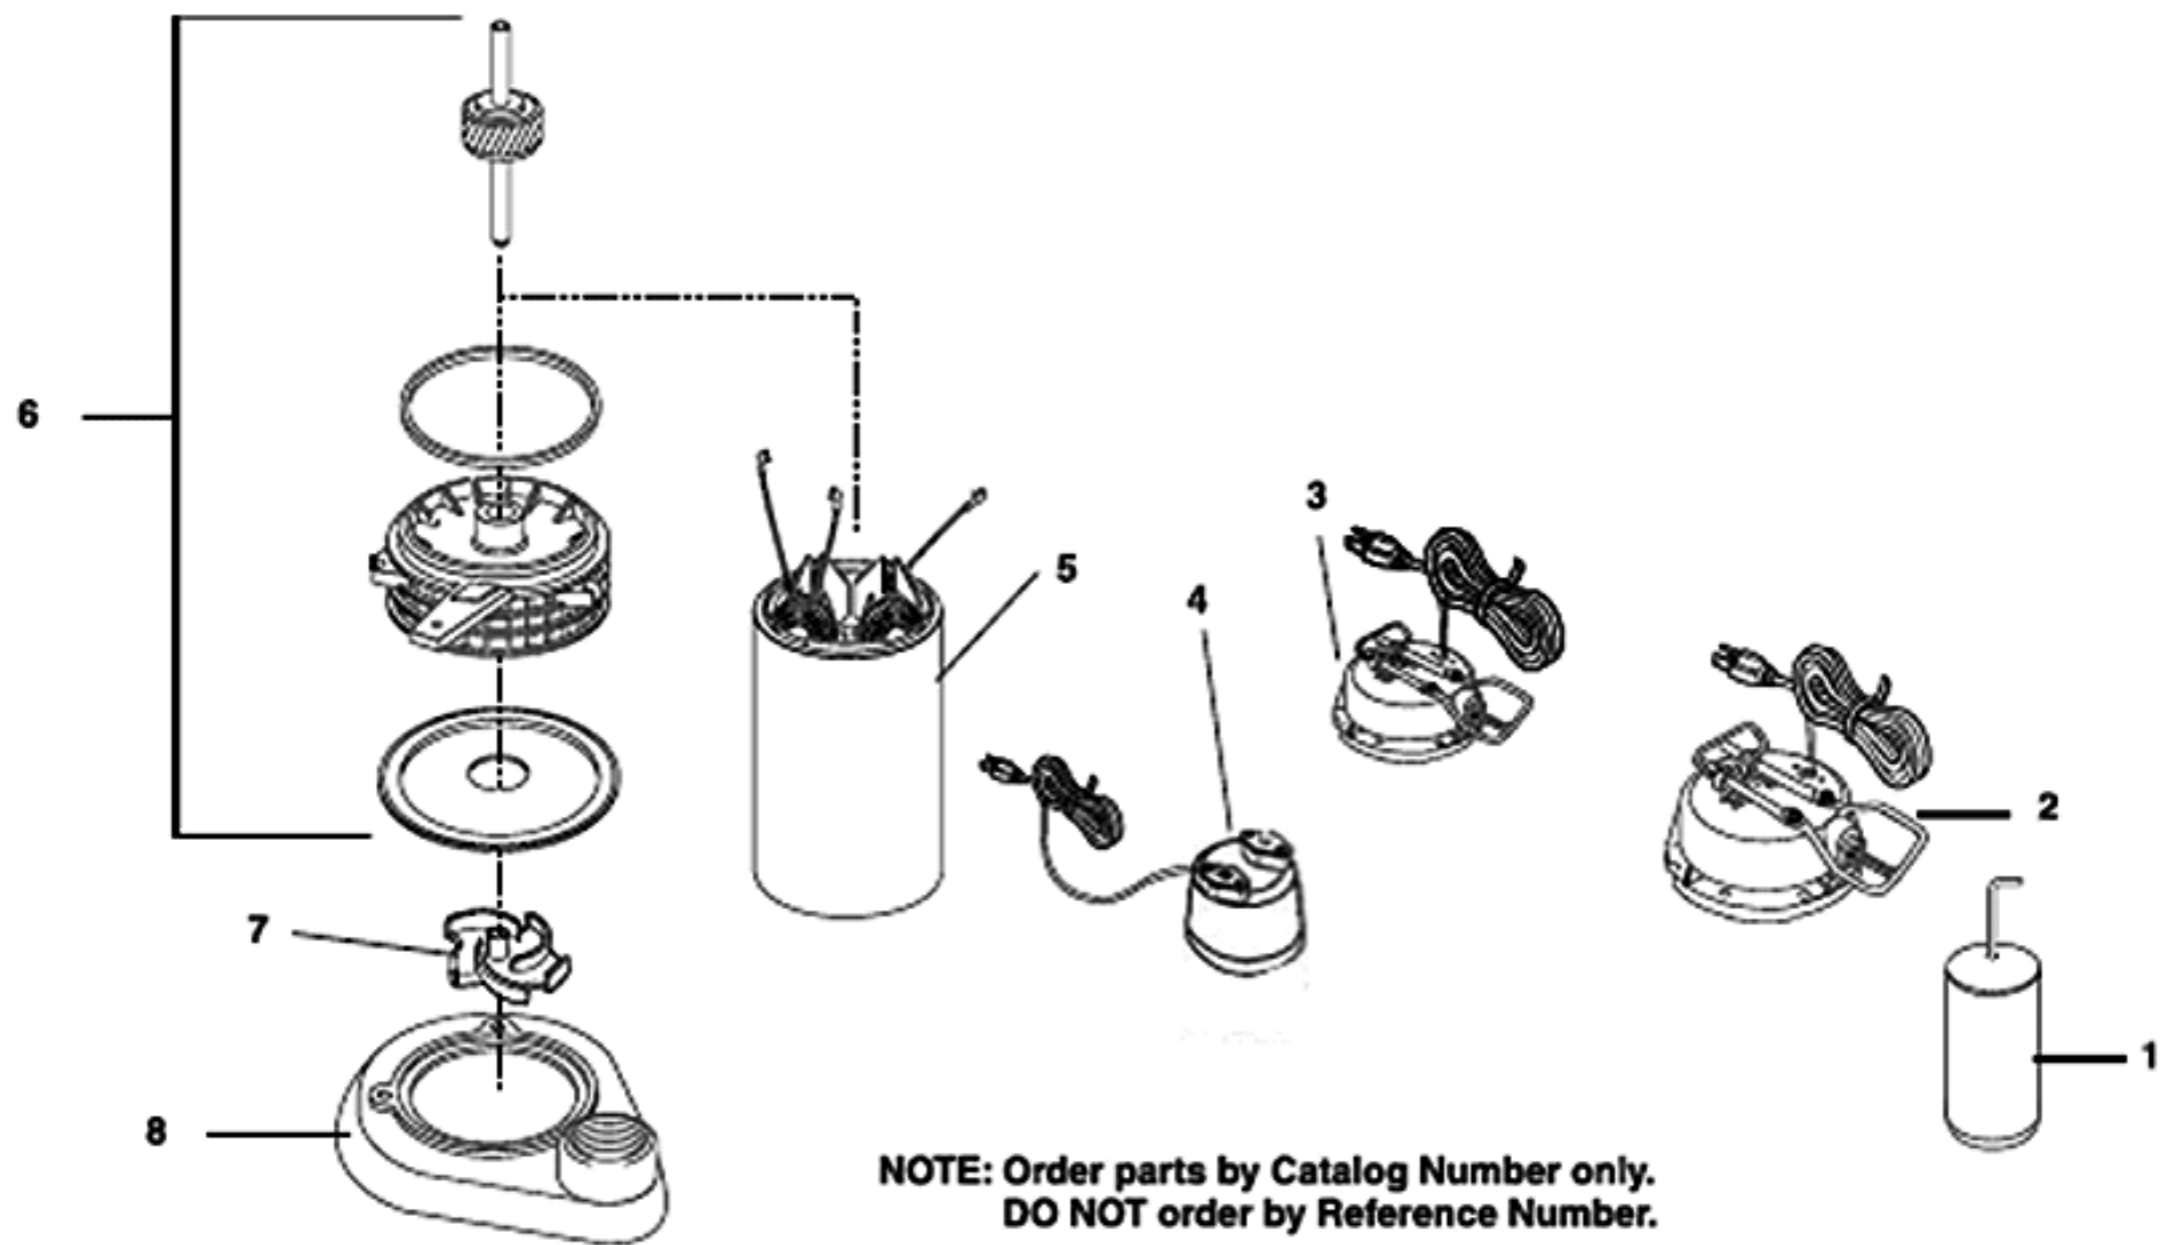

Ridgid SP-330D Sump Pump

Key No.	Part Number	Details
1		<i>not available online</i>
2		<i>not available online</i>
3	22798	<i>not available online</i>
4	22803	SWITCH,DIAPHRAGM
5	88577	STATOR, SP300
6	88587	ROTOR, SP300
7	88597	IMPELLER
8	90382	<i>not available online</i>