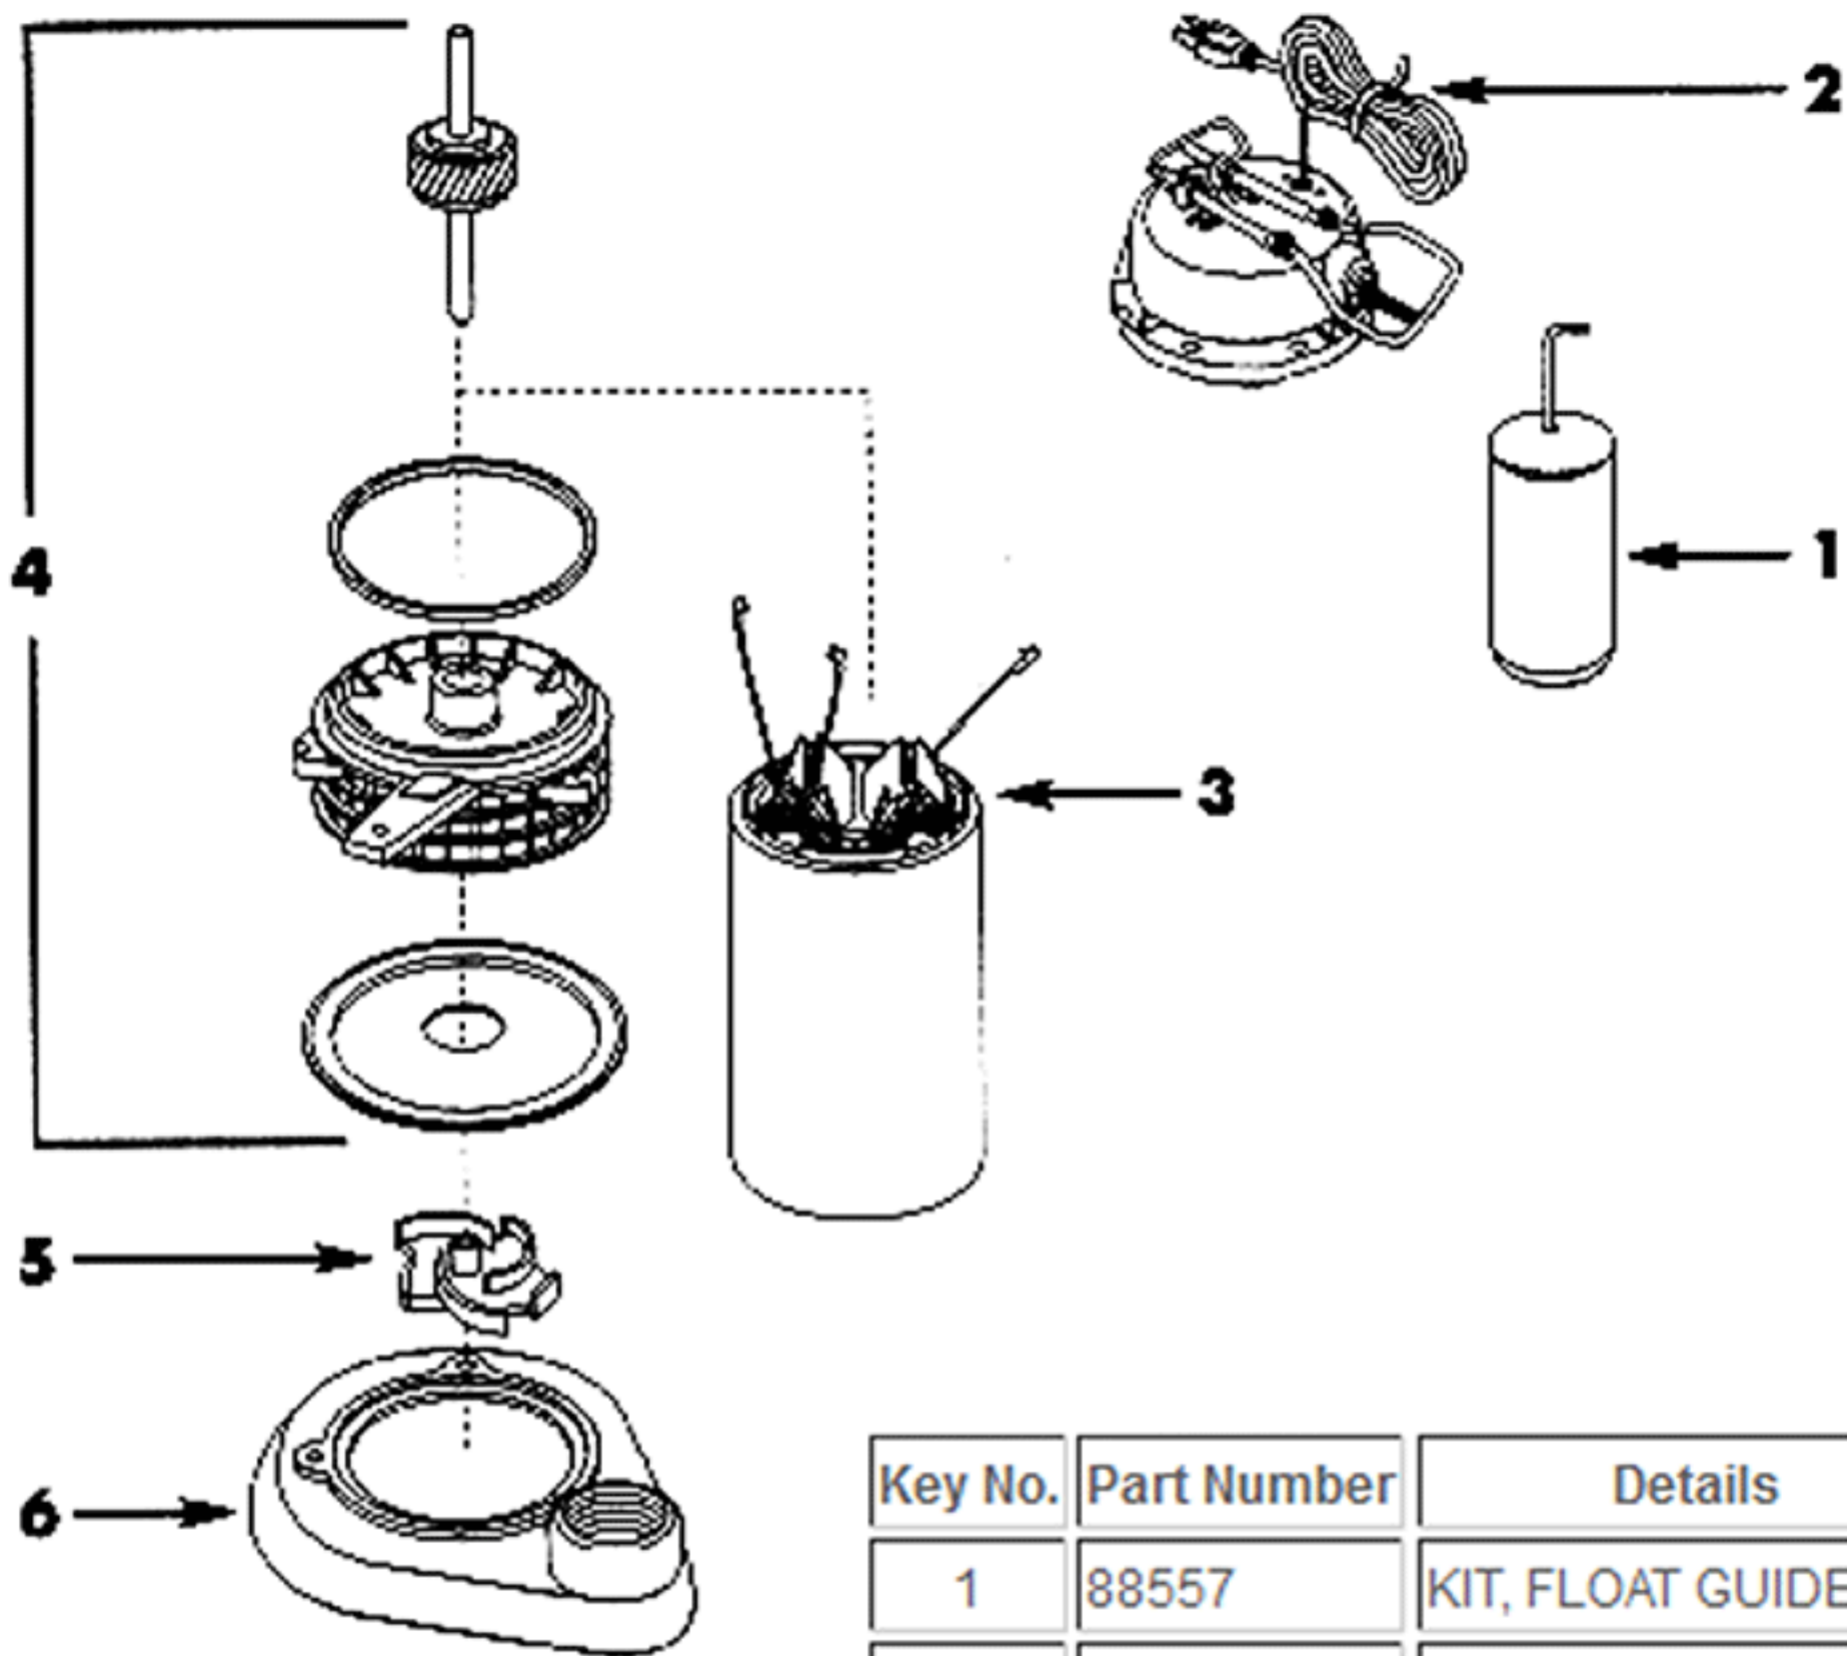

Ridgid SP-500 Sump Pump

Key No.	Part Number	Details
1	88557	KIT, FLOAT GUIDE
2	88562	TOP, ASM SWITCH
3		<i>not available online</i>
4	88592	ROTOR, SP500
5	88597	IMPELLER
6	88602	VOLUTE
7	90297	OIL, 1 PT DIELECTRIC
8		<i>not available online</i>