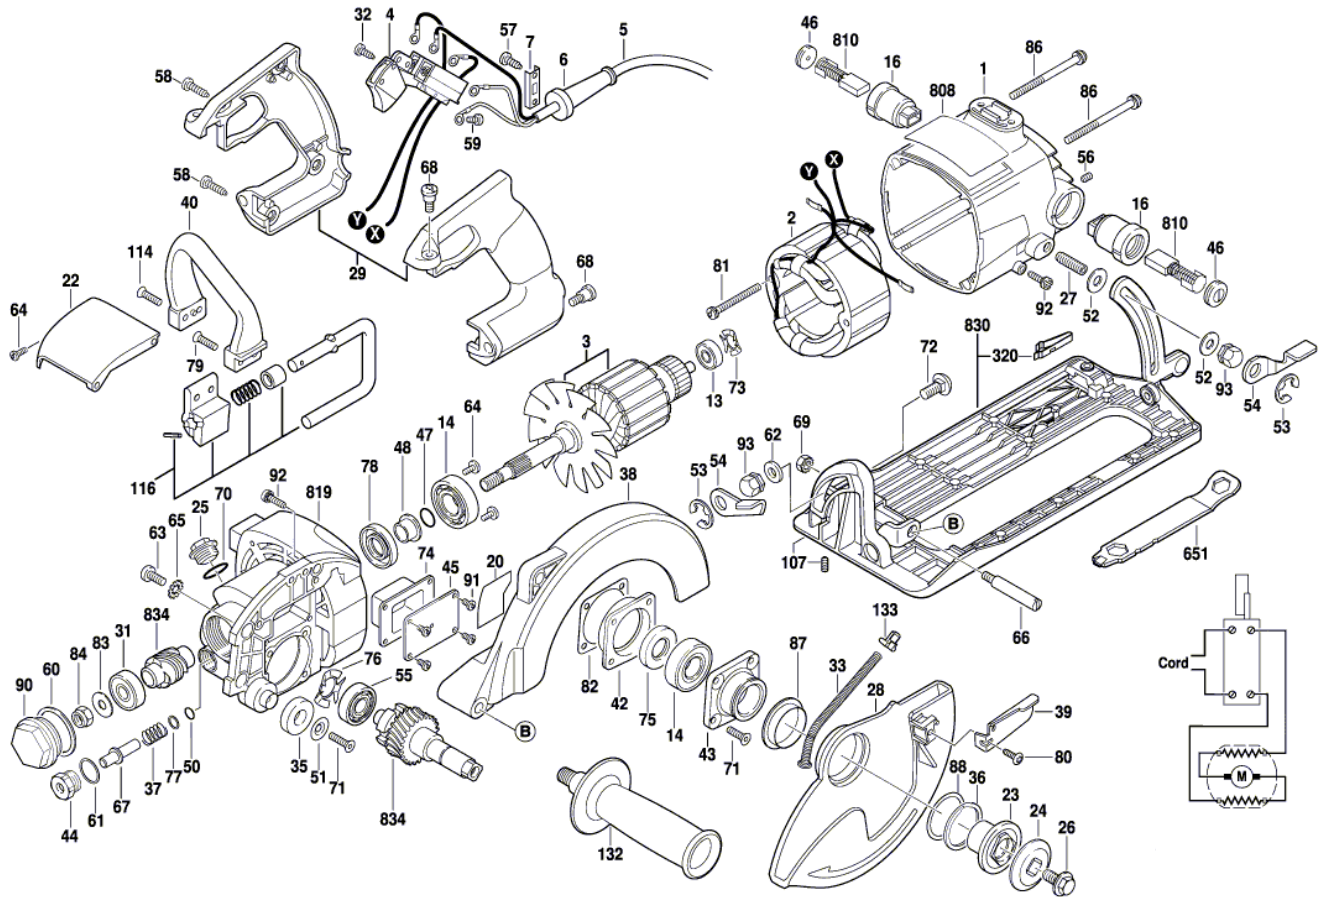

Product Description: Circular Saw  
Model Number: SPT70WM-72  
Body Number: 0610209002  
Version: A  
Issue Date: 2014/10/17

No.	Product Model#	Part Number	Description	Qty
1	SPT70WM-72	3422066001	Motor Housing	1
2	SPT70WM-72	2740457001	Field	1
3	SPT70WM-72	2751137001	Armature	1
4	SPT70WM-72	4870621001	Switch	1
5	SPT70WM-72	4810003203	Power supply cord	1
6	SPT70WM-72	3129140001	Grommet	1
7	SPT70WM-72	3706464001	Cable Clip	1
13	SPT70WM-72	5700008030	groove ball bearing	1
14	SPT70WM-72	5700058006	Ball Bearing	2
16	SPT70WM-72	2800265001	Brush Holder	2
20	SPT70WM-72	2244086001	Warning Plate	1
22	SPT70WM-72	3129150001	Hood	1
23	SPT70WM-72	3521013001	Washer	1
24	SPT70WM-72	3552742001	Washer	1
25	SPT70WM-72	3552851001	Oil Drain Plug	1
26	SPT70WM-72	5640257001	Collar bolt	1
27	SPT70WM-72	5620587001	Stud	1
28	SPT70WM-72	3422068001	Lower guard	1
29	SPT70WM-72	2825656001	Set Of Handles	1
31	SPT70WM-72	5700013012	Ball Bearing	1
32	SPT70WM-72	5610328001	Screw	1
33	SPT70WM-72	3660668001	Extension Spring	1
35	SPT70WM-72	3129141001	Bumper	1
36	SPT70WM-72	5660250001	Spring retaining ring	1
37	SPT70WM-72	3660680001	Spring	1
38	SPT70WM-72	3422073001	Upper guard	1
39	SPT70WM-72	3706463001	Lever	1
40	SPT70WM-72	3129160001	Handle	1
42	SPT70WM-72	3422074001	Bearing Plate	1
43	SPT70WM-72	3521015001	Guard Plate	1
44	SPT70WM-72	3552840001	Bushing	1
45	SPT70WM-72	3706404001	Cover	1
46	SPT70WM-72	3129240001	Device cap	2
47	SPT70WM-72	5690368001	O-Ring	1
48	SPT70WM-72	3552841001	Collar	1
50	SPT70WM-72	5690377001	O-Ring	1
51	SPT70WM-72	5650612001	Washer	1
52	SPT70WM-72	5650641001	Washer	2
53	SPT70WM-72	5660252001	Spring retaining ring	2
54	SPT70WM-72	3706392001	Locking Lever	2
55	SPT70WM-72	5700015024	Ball Bearing	1
56	SPT70WM-72	5620588001	Set screw	2
57	SPT70WM-72	5610323001	Screw	2
58	SPT70WM-72	5610324001	Screw	4
59	SPT70WM-72	5610334001	Screw	1
60	SPT70WM-72	5690372001	O-Ring	1
61	SPT70WM-72	5650624001	Washer	1
62	SPT70WM-72	5650617001	Washer	1
63	SPT70WM-72	5620590001	Screw	2
64	SPT70WM-72	5610325001	Contact Screw	4
65	SPT70WM-72	5650615001	Washer	2