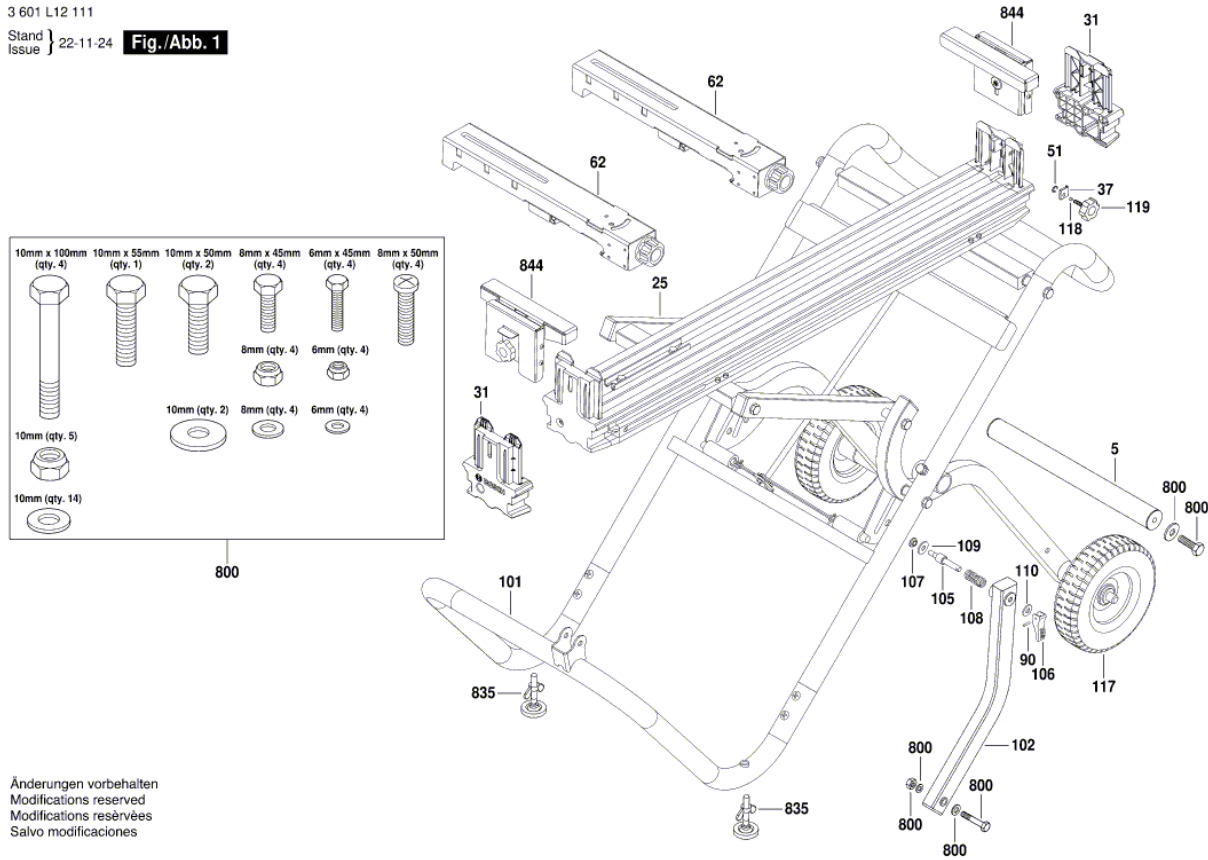

BOSCH

Table Mitre Saw

T4B | 3 601 L12 111

Table of Content

Spare parts list.....	2
Illustration - Type.....	3

Spare parts list

Item	Part Number	Description	Illustration
5	2 610 948 583	Bar	1
25	2 610 948 584	Link Support	1
31	1 609 B06 938	End cap	1
37	1 609 BT4 045	Square Nut	1
51	2 610 948 619	Contact retainer	1
62	1 609 B07 136	Mounting Device	1
90	1 609 BT4 035	Pin	1
101	2 610 953 588	Stand Leg	1
102	2 610 953 589	Stand Leg	1
105	2 610 953 592	release mechanism	1
106	2 610 953 593	Cam Lever	1
107	2 610 953 594	Roller	1
108	2 610 953 595	Contact strap	1
109	2 610 953 596	Washer	1
110	2 610 953 597	Washer	1
117	2 610 009 637	Wheel	1
118	1 609 B02 014	Cap	1
119	1 609 B02 015	Lock Screw	1
800	1 609 B07 138	Fastening parts kit	1
835	2 610 923 996	Supporting foot	1
844	2 610 953 398	Assembly Kit	1

Illustration - Type - E

3 601 L12 111

Stand Issue } 22-11-24 **Fig./Abb. 1**

Änderungen vorbehalten
 Modifications reserved
 Modifications réservées
 Salvo modificaciones