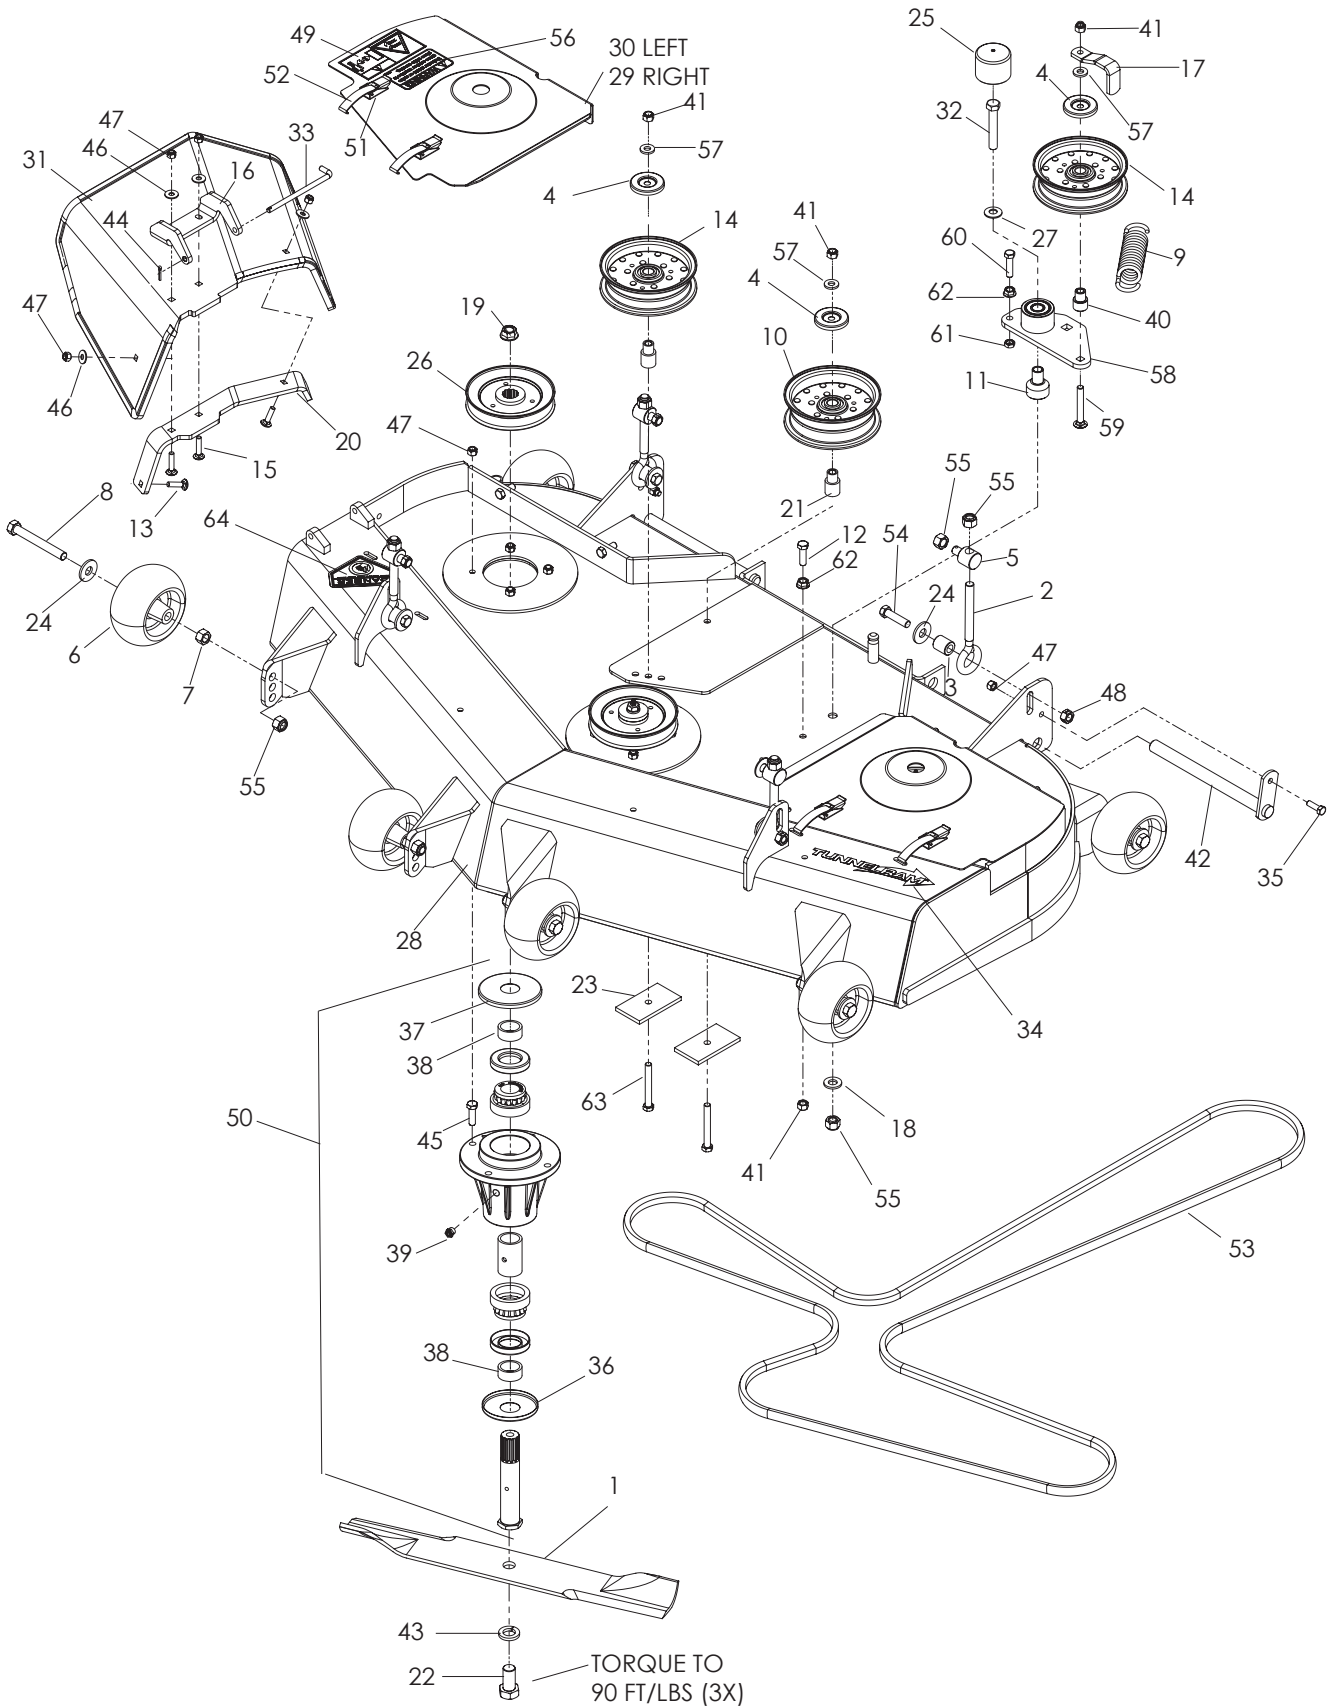

52 INCH TUNNEL DECK

TRD52i / 968999768

52 INCH TUNNEL DECK

ITEM	PART NO.	QTY.	DESCRIPTION	ITEM	PART NO.	QTY.	DESCRIPTION
1..	539 100341....	3	BLADE, 18"	33..	539 131813....	1	PIN, CHUTE PIVOT
2..	539 119227....	4	EYE BOLT	34..	539 111561....	1	DECAL, TUNNEL RAM
3..	539 114404....	4	SPACER	35..	539 990209....	2	HCS 5/16-18 x 1
4..	510 254501....	3	SHIELD, DUST	36..	539 108449....	1	DUST CAP, BOTTOM
5..	505 256501....	4	SWIVEL	37..	539 108450....	4	DUST CAP, TOP
6..	539 107610....	6	ROLLER, ANTI SCALP	38..	539 108754....	2	SHAFT SEAL
7..	539 990258....	6	NUT 1/2- 13	39..	539 977326....	1	GREASE POPPET
8..	539 108366....	6	HCS 1/2-13 x 4	40..	539 130242....	1	BUSHING, IDLER
9..	539 130690....	1	SPRING	41..	539 976979....	5	NUT 3/8-16 NYLOC
10..	521 966601....	1	PULLEY, IDLER	42..	539 102619....	2	PIVOT PIN
11..	510 206301....	1	PIVOT, BEARING	43..	539 990333....	3	LOCKWASHER 5/8
12..	539 976941....	1	HCS 3/8- 16 x 1 1/4	44..	539 990365....	1	PIN COTTER, 1/8 x 3/4
13..	539 100472....	2	RHSNB 5/16-18 x 1 1/4	45..	539 990627..	12	HCS 5/16-18 x 1 1/4
14..	539 103257....	2	PULLEY, IDLER	46..	539 990692....	4	WASHER 5/16
15..	539 102933....	2	RHSNB 5/16-18 x 1 1/2	47..	539 990717..	18	NUT 5/16-18 NYLOC
16..	539 130923....	1	BRACKET, RUBBER CHUTE	48..	539 990839....	4	NUT 7/16-14 CNTRLK, GR A
17..	539 114981....	1	GUIDE, BELT	49..	539 105746....	1	DECAL, SEVERING
18..	539 102243....	1	SUPPORT, WASHER	50..	539 131383....	3	SPINDLE ASSEMBLY
19..	539 130653....	3	NUT 3/4-16 FLANGE	51..	539 110740....	4	POP RIVET
20..	539 130925....	1	REINFORCEMENT, BRCKET	52..	539 109660....	2	DRAW LATCH
21..	539 103295....	2	BUSHING, IDLER	53..	510 201201....	1	DECK BELT
22..	539 103299....	3	HCS 5/8-18 x 1 1/4	54..	539 108073....	4	HCS 7/16-14 x 1 3/4
23..	539 103303....	2	PAD	55..	539 101331..	15	NUT 1/2-13 NYLOC
24..	539 109554..	10	WASHER 1/2	56..	539 113224....	1	DECAL, WARNING
25..	539 114823....	1	CAP, VINYL	57..	522 023401....	3	WASHER 3/8 THICK
26..	539 112124....	3	PULLEY	58..	539 130391....	1	ARM w/ BEARINGS, IDLER
27..	539 115528....	1	WASHER 1/2 BELLEVILLE	59..	539 130235....	1	RHSNB 3/8-16 x 2 3/4
28..	539 111377....	1	DECK w/ DECALS	60..	539 107042....	1	HCS 3/8-16 x 1 1/2 GR8
29..	539 109652....	1	BELT SHIELD, RIGHT	61..	539 109332....	1	NUT 3/8-16 JAM
30..	539 109653....	1	BELT SHIELD, LEFT	62..	539 990613....	2	NUT 3/8-16 WHIZLK
31..	539 130779....	1	DISCHARGE CHUTE	63..	539 101341....	2	HCS 3/8-16 x 3
32..	539 103433....	1	HCS 1/2-13 x 3 1/4	64..	539 913010....	1	DECAL, CPSC