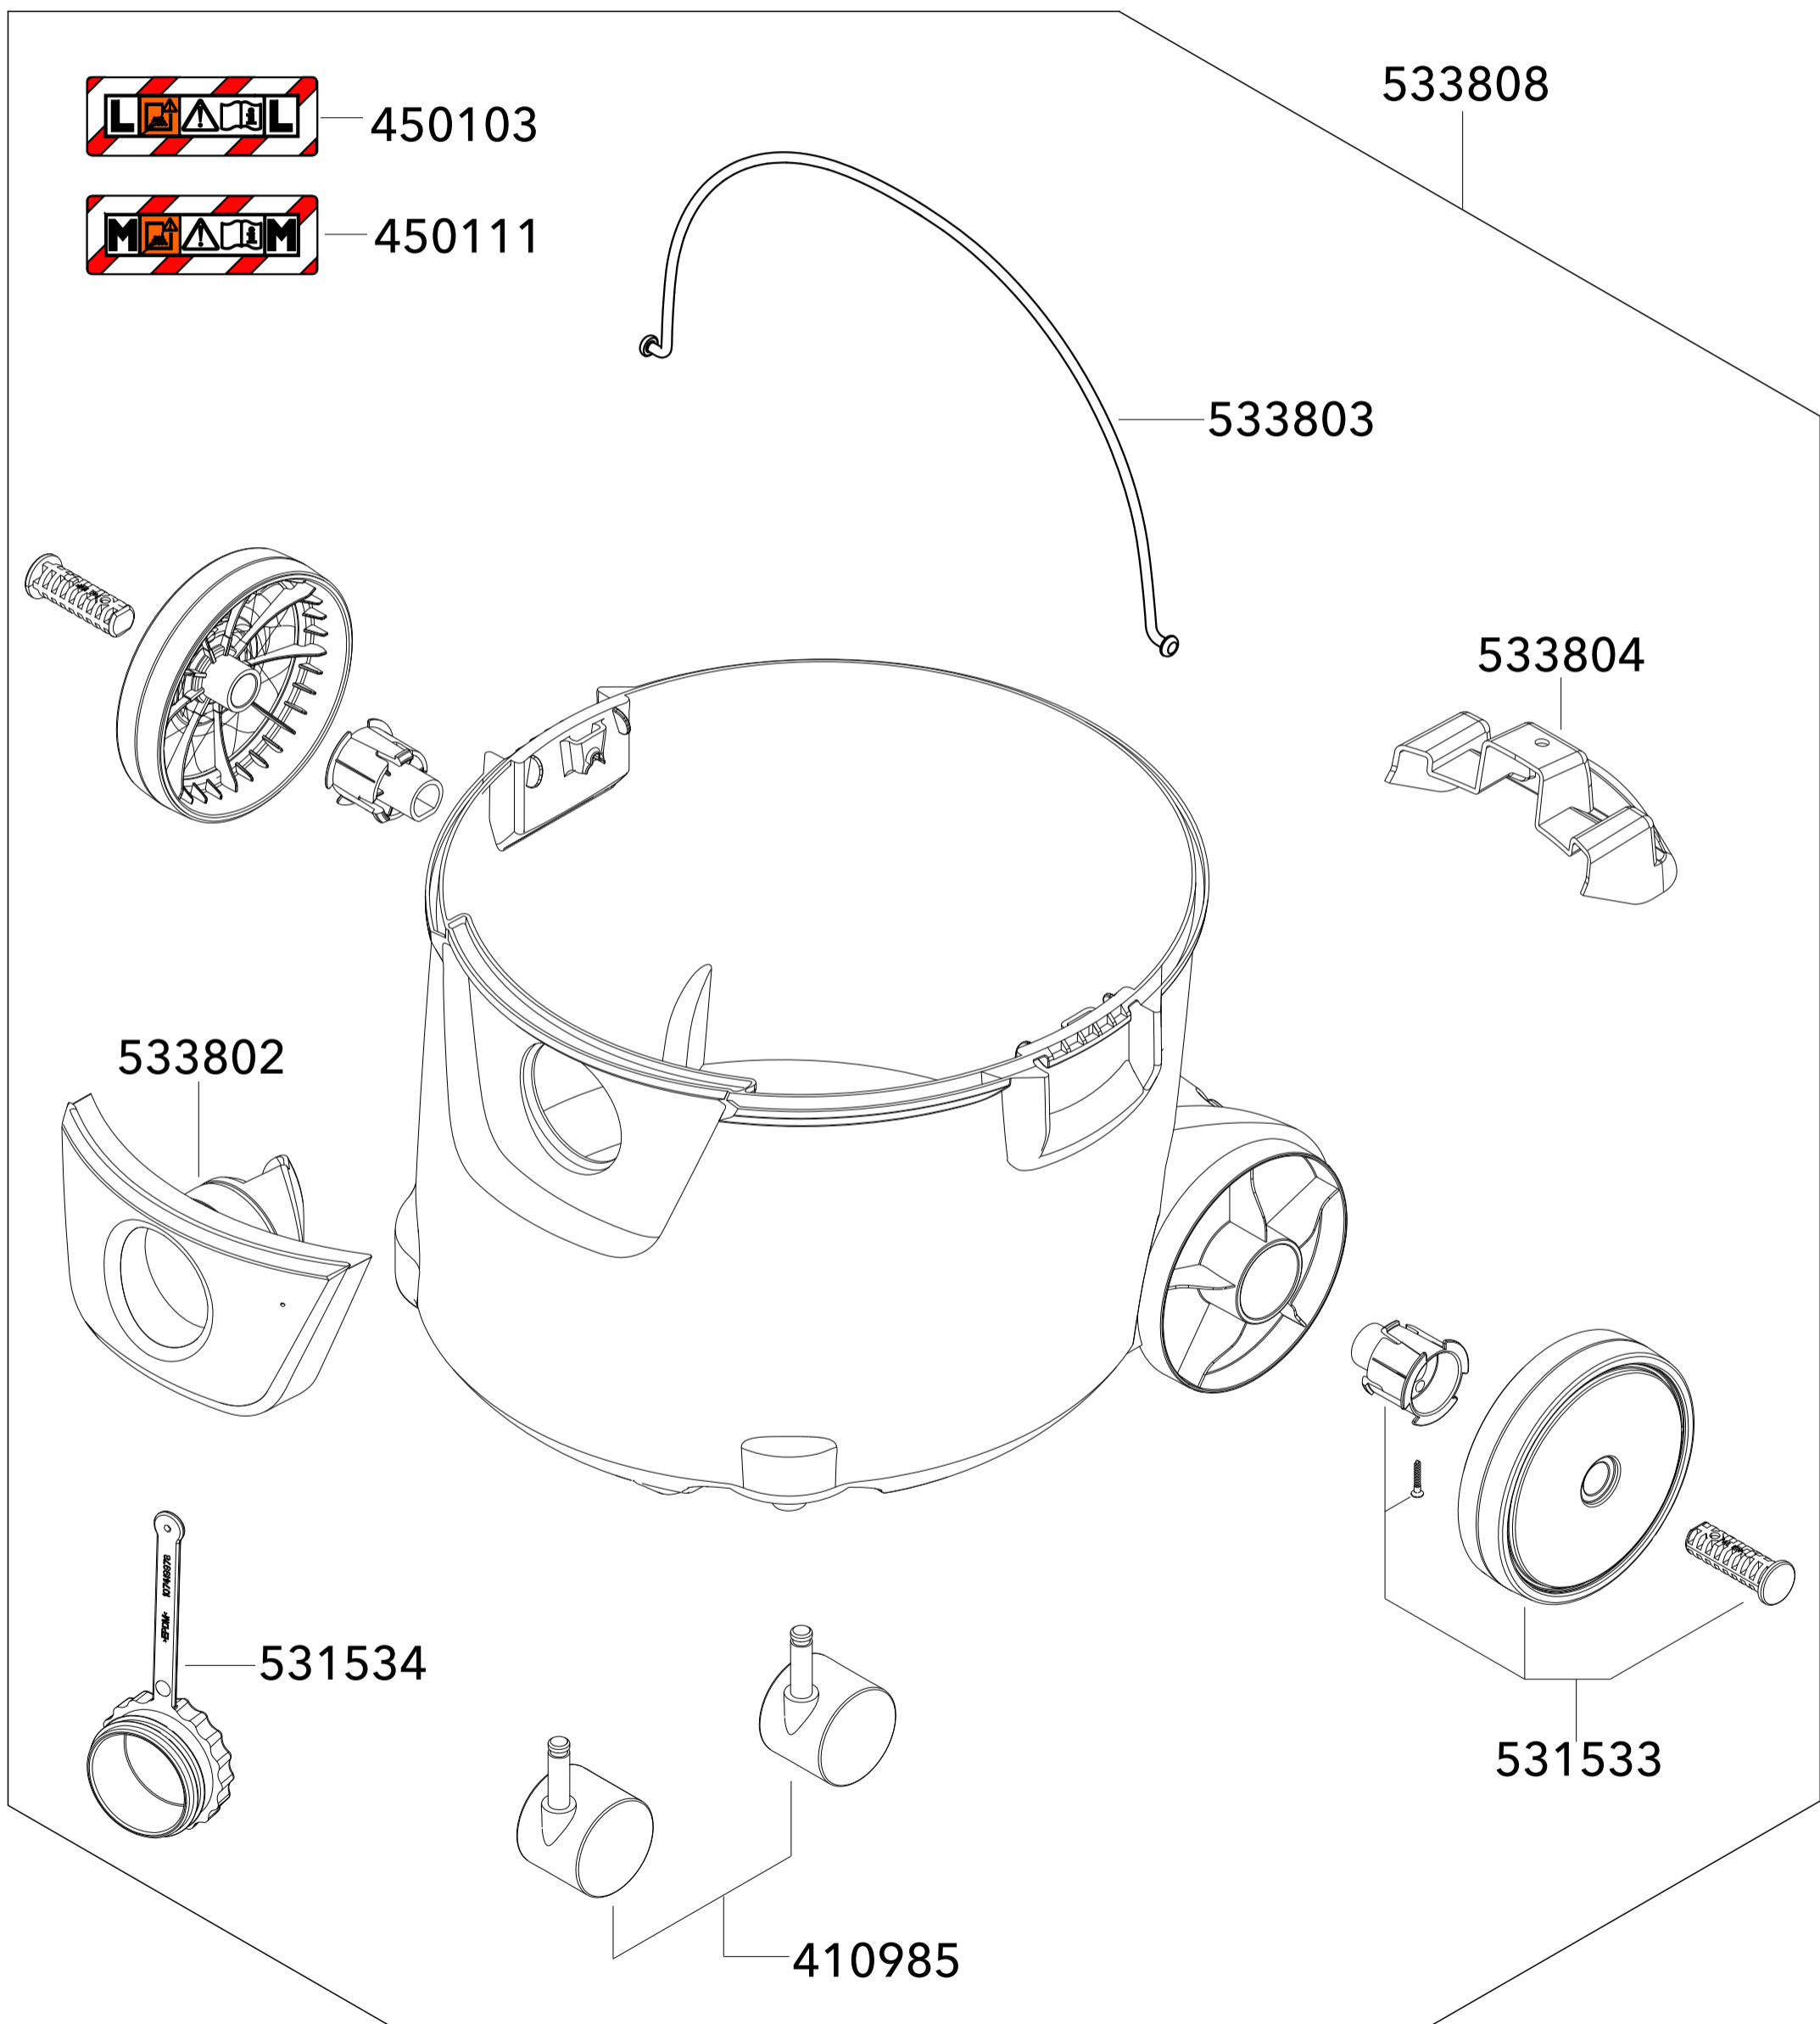

# VCE 22 L MC 2x18V

# VCE 22 L MC 2x18V

445029

445010

406023

SH-C 32 x 4m  
445037

445029

**VPE 5**

502235