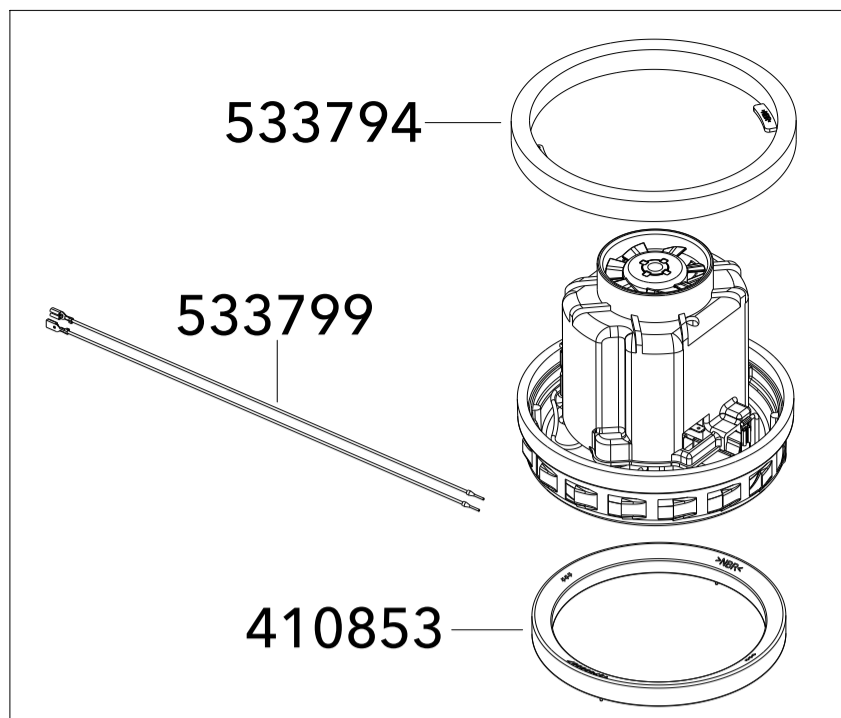

# VCE 22 L MC 2x18V

# VCE 22 L MC 2x18V

445029

445010

406023

SH-C 32 x 4m  
445037

445029

**VPE 5**

502235