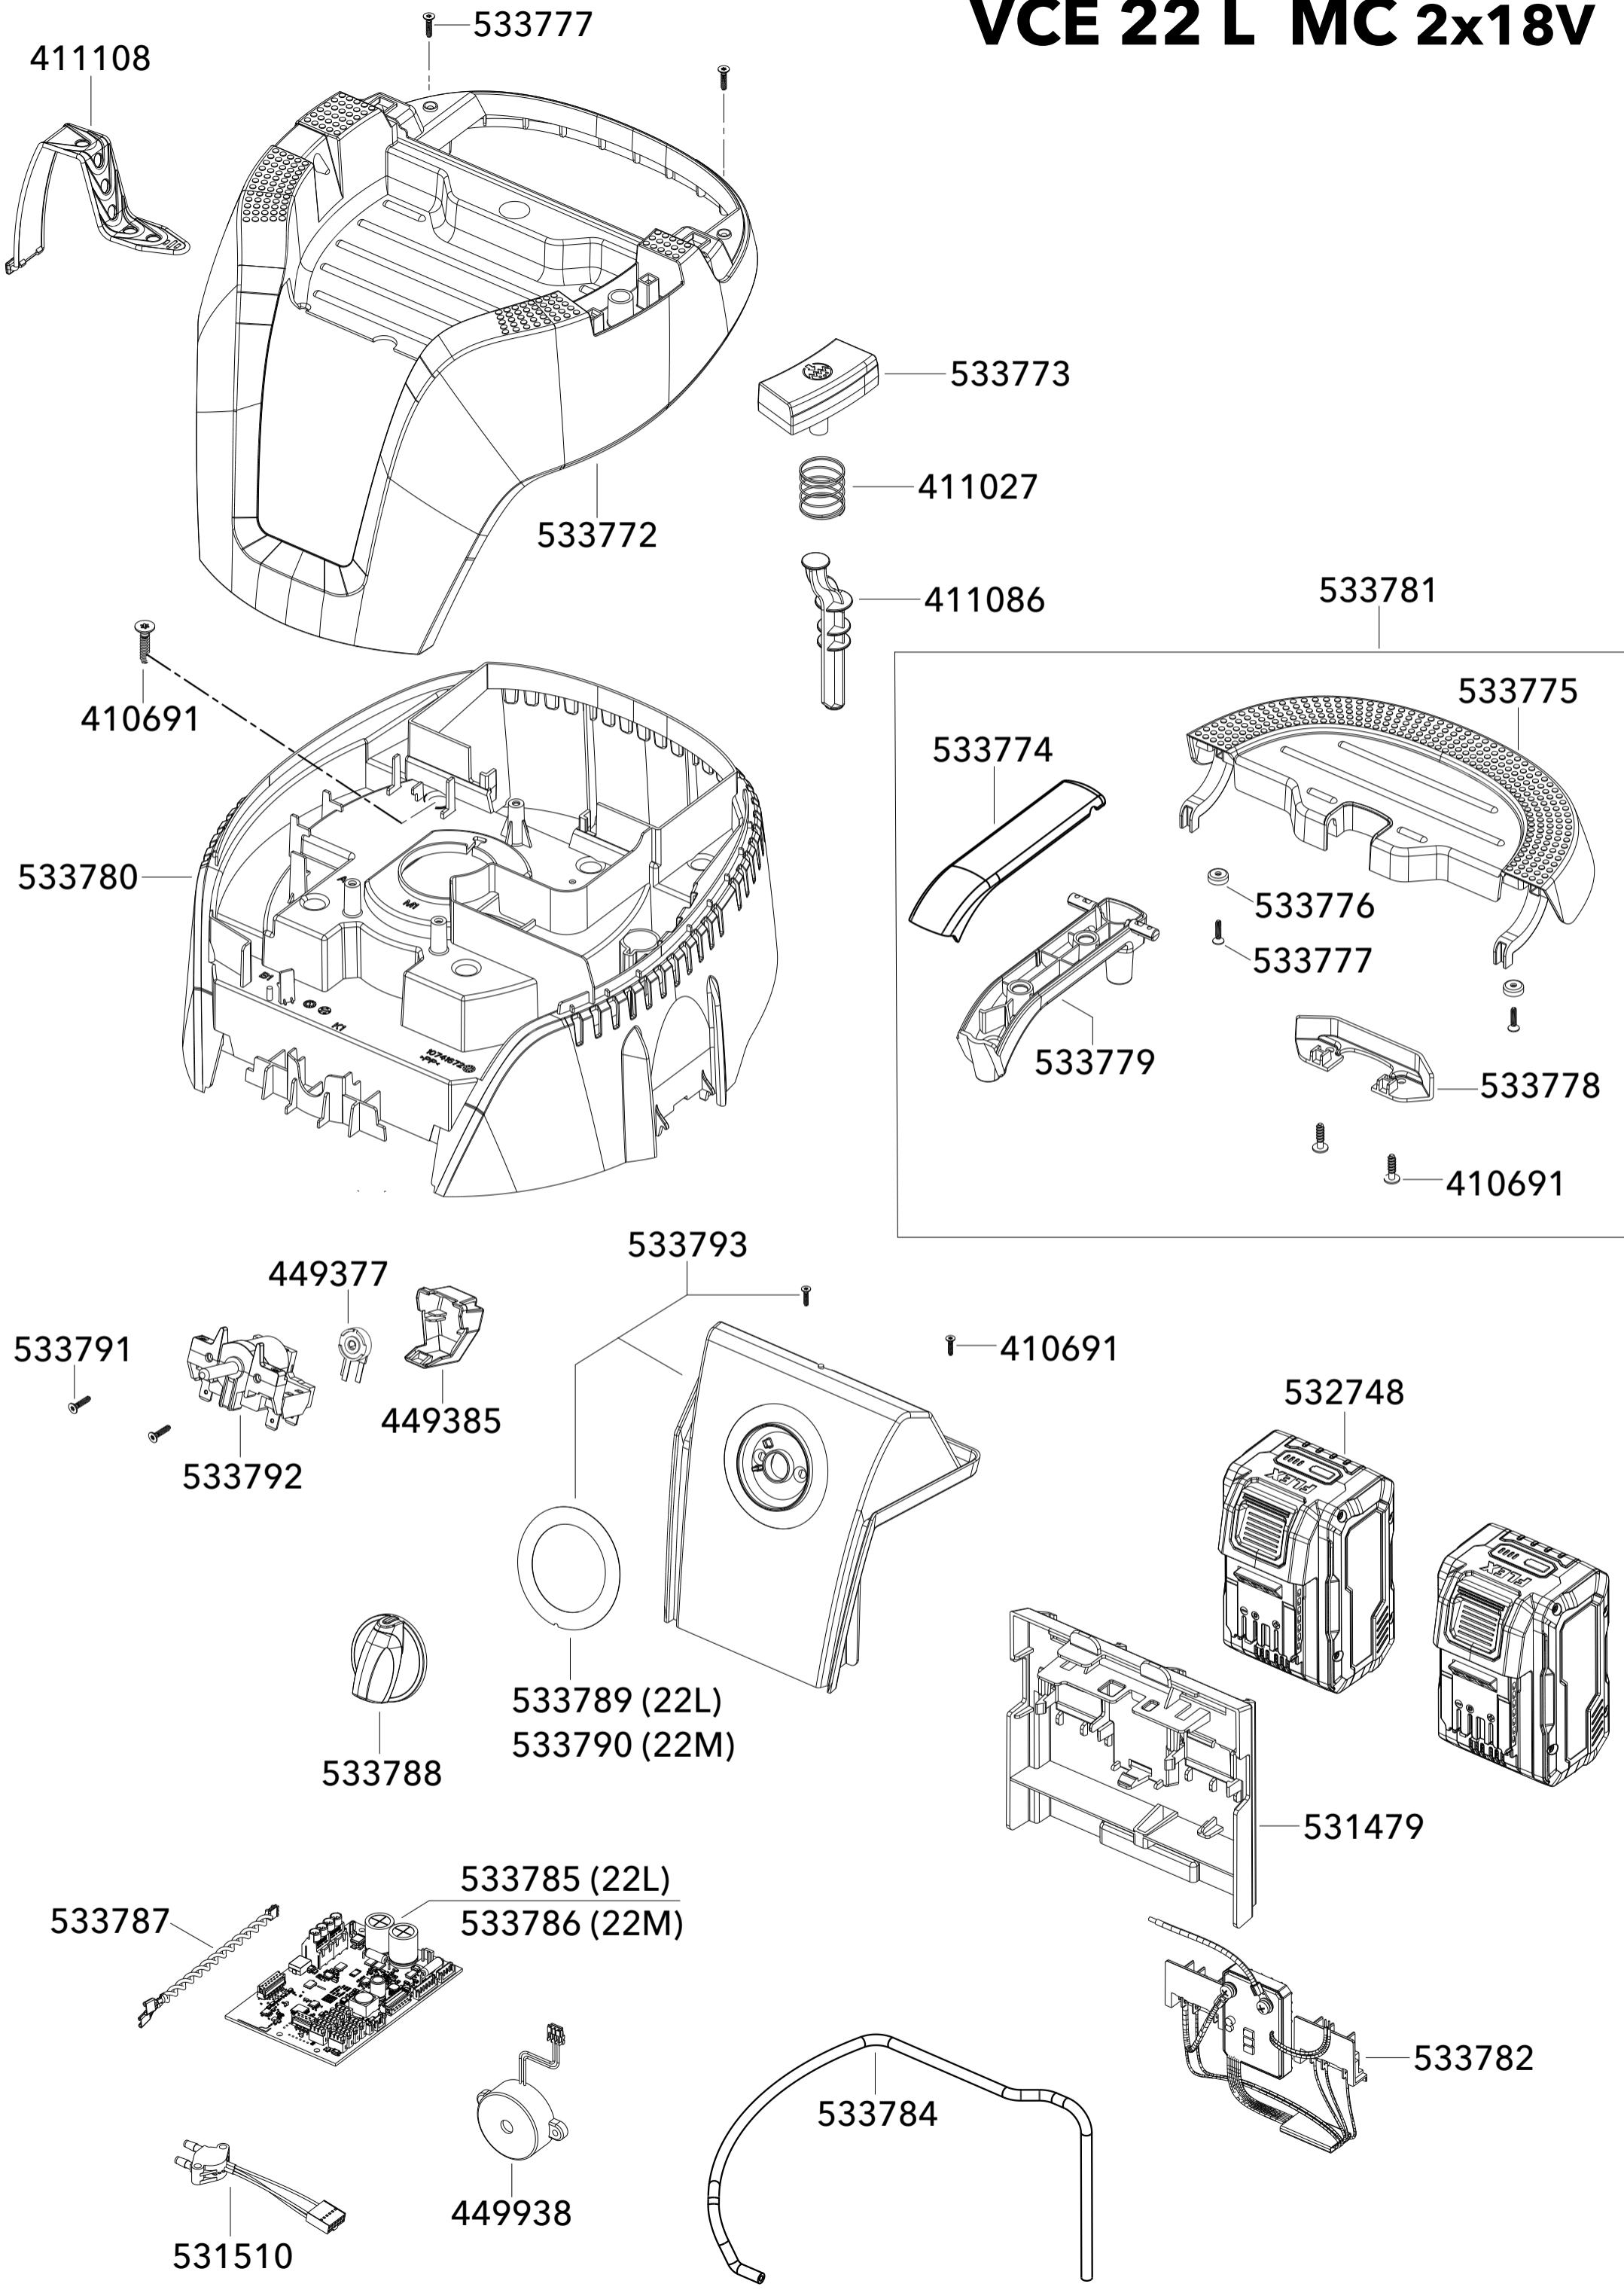

# VCE 22 L MC 2x18V

# VCE 22 L MC 2x18V

445029

445010

406023

SH-C 32 x 4m  
445037

445029

**VPE 5**

502235