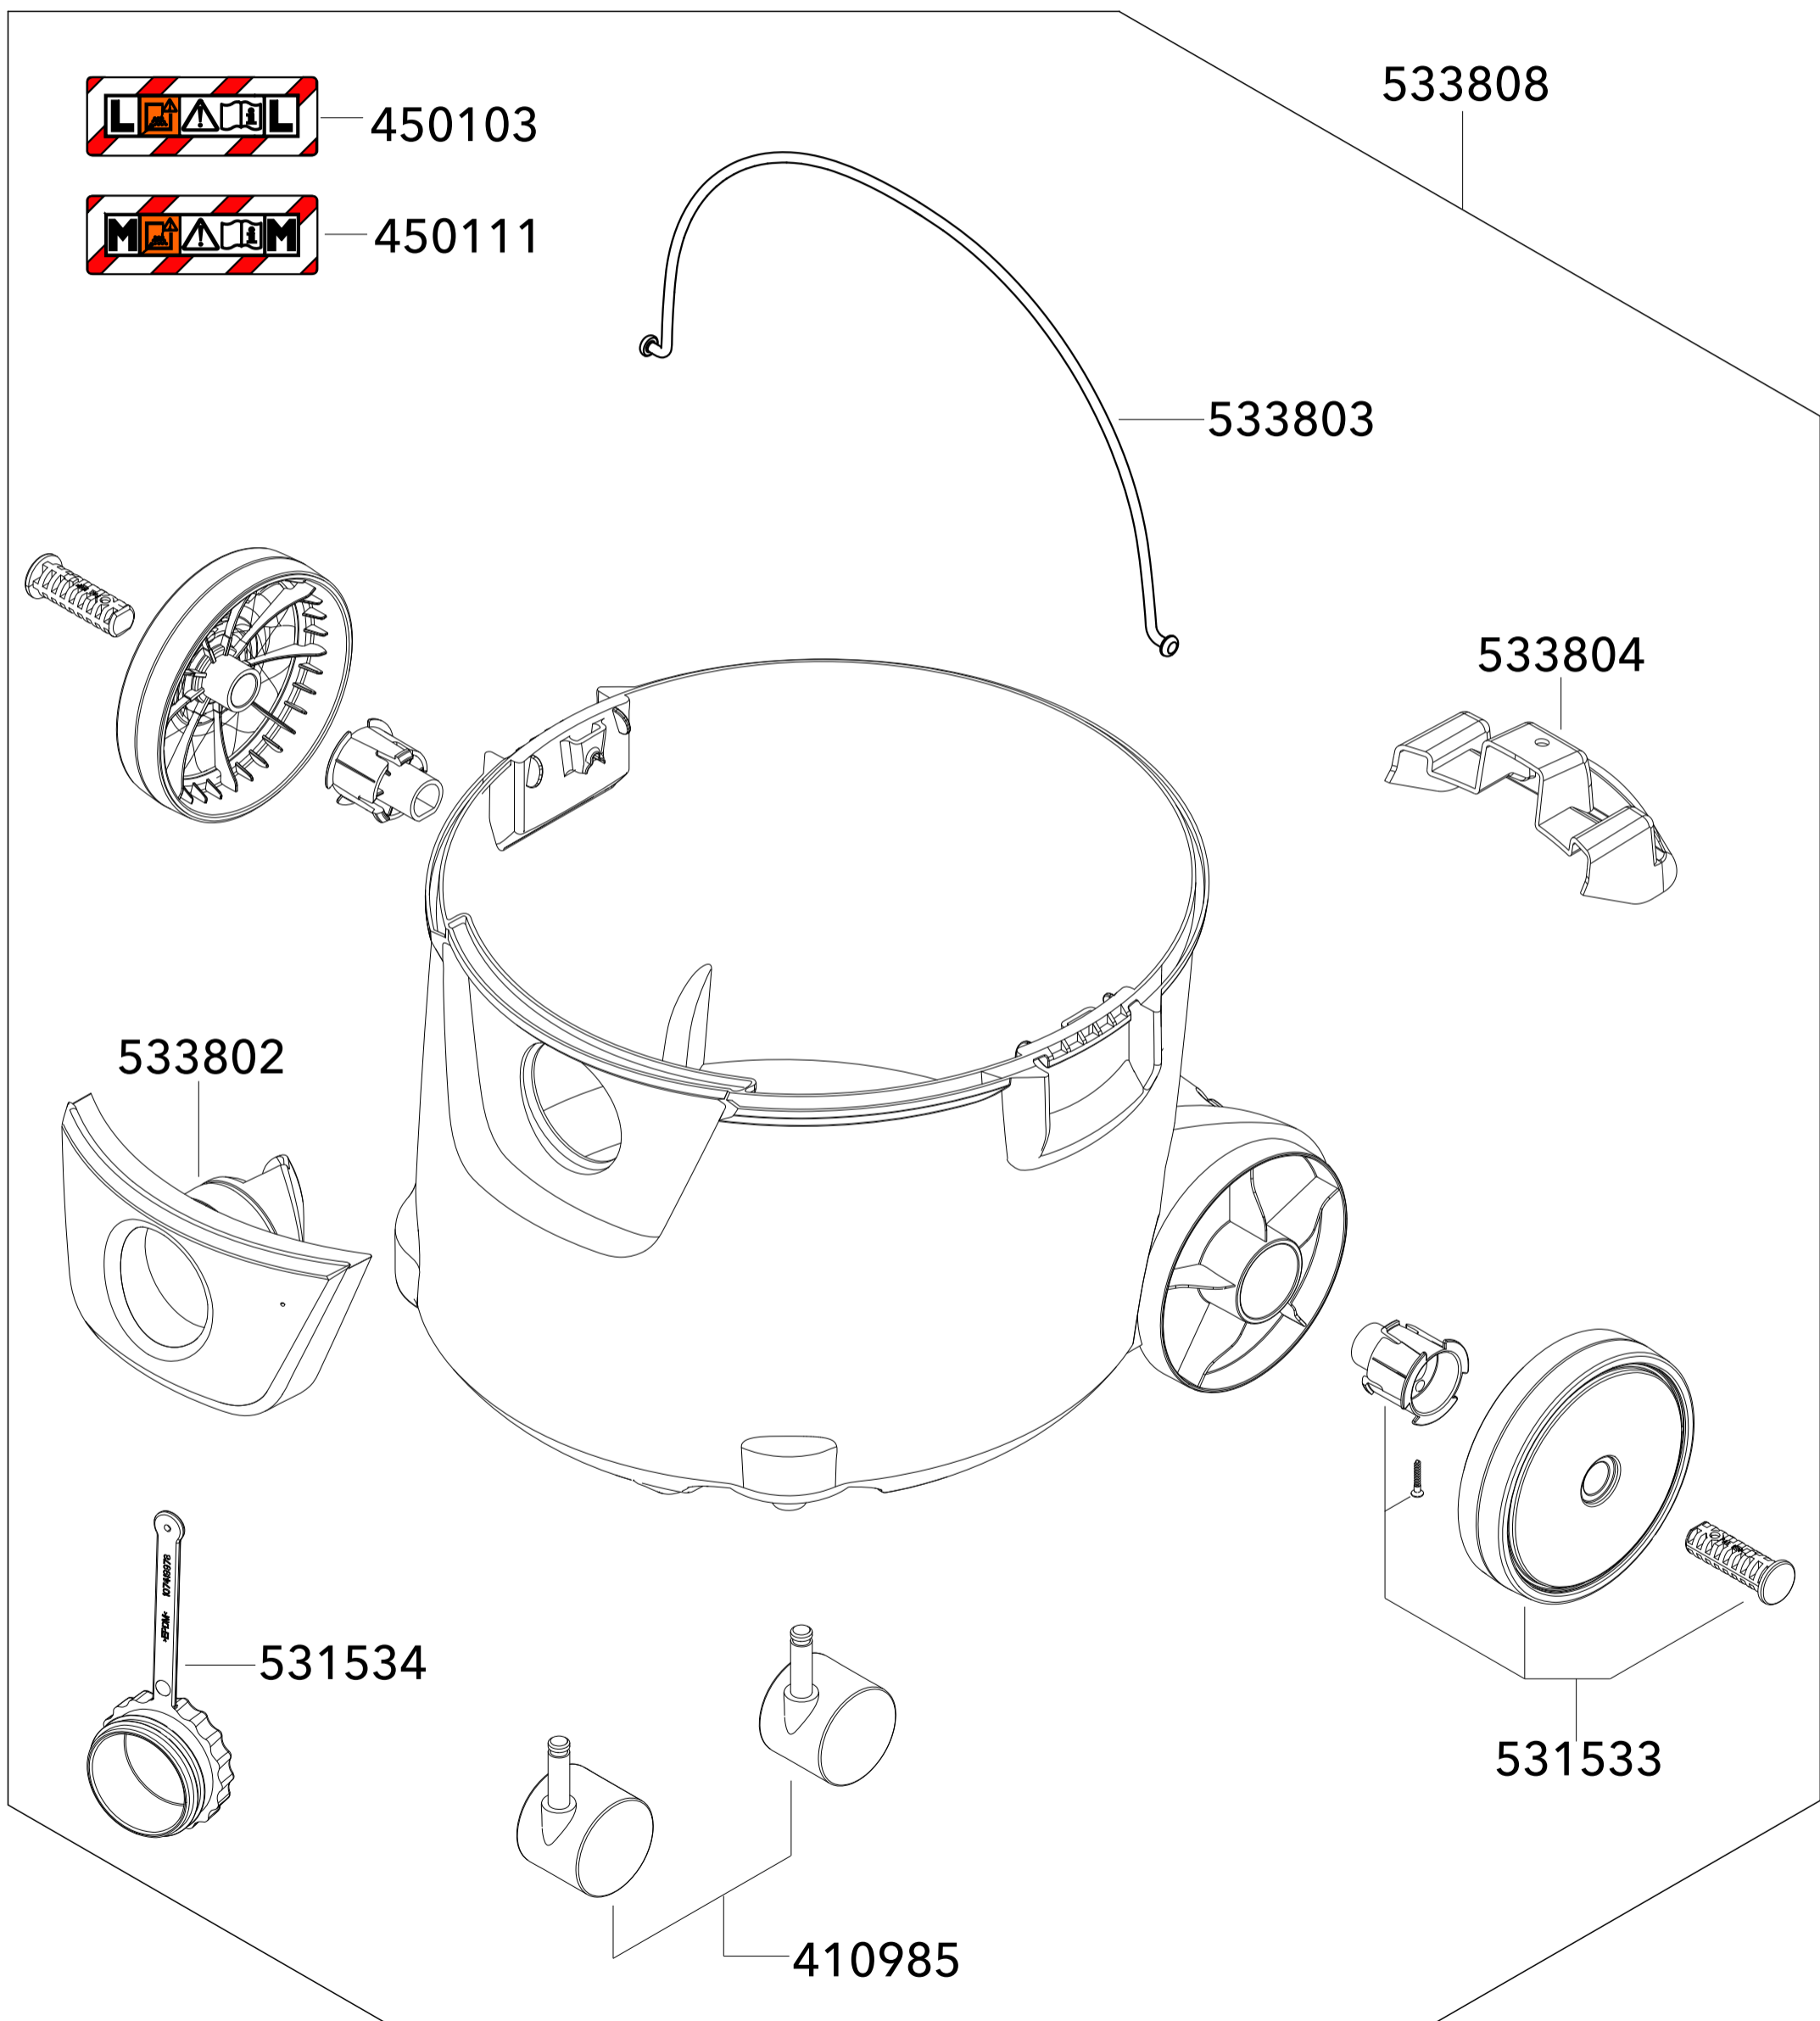

VCE 22 M MC 2x18V

VCE 22 M MC 2x18V

VCE 22 M MC 2x18V

VCE 22 M MC 2x18V

445029

445010

406023

SH-C 32 x 4m
445037

445029

VPE 5

502235