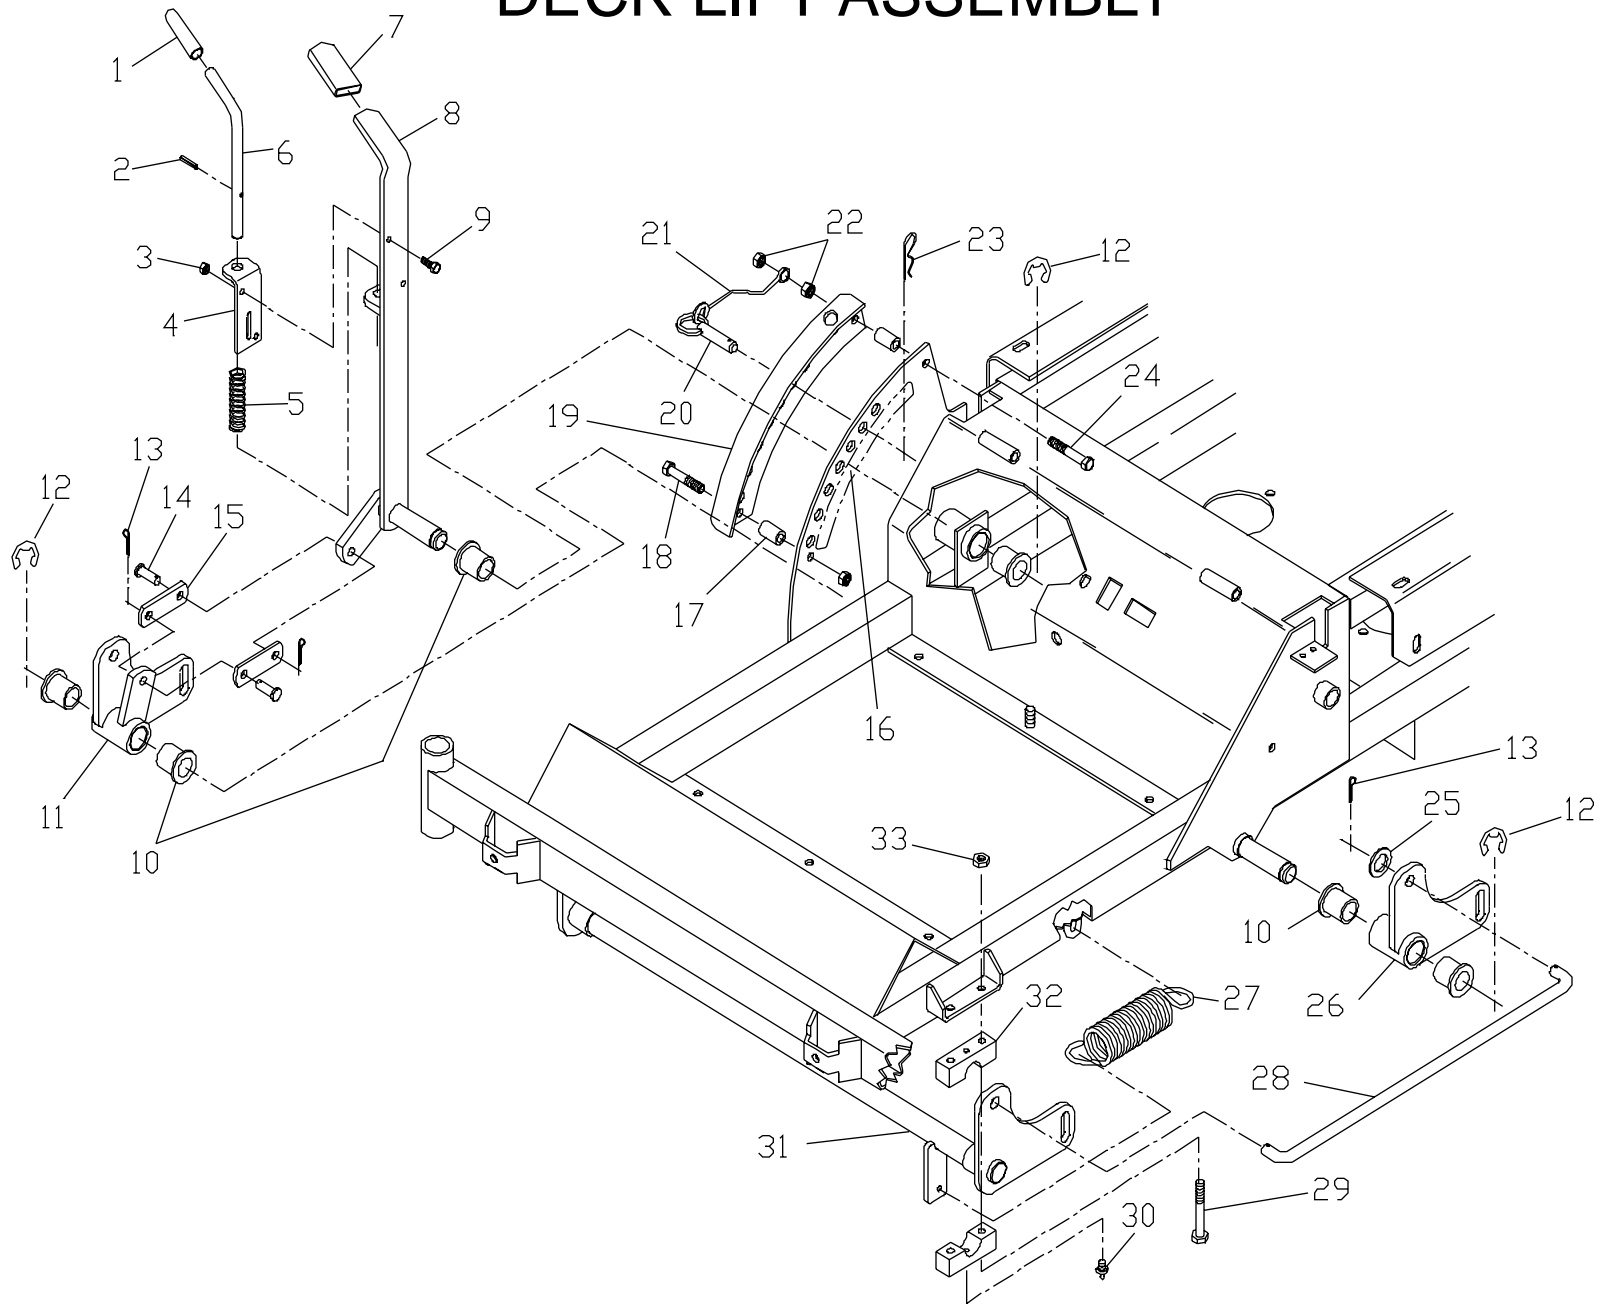

# HYDRAULIC ASSEMBLY

ITEM	PART NO.	QTY.	DESCRIPTION
1.	539990072	2	HCS 1/4C X 5/8
2.	539990052	2	1/4" LOCKWASHER
3.	539101238	3	F6801-6-6-0 90 DEG. ELBOW
4.	539103316	1	F6400-6-6-0 STRAIGHT FITTING
5.	539101165	1	FILTER HEAD
6.	539102606	1	FILTER
7.	539103318	1	RIGHT OUTSIDE TUBE
8.	539103319	1	RIGHT INSIDE TUBE
9.	539103320	1	LEFT INSIDE TUBE
10.	539103321	1	LEFT OUTSIDE TUBE
11.	539103314	1	SUCTION TEE ASSEMBLY
12.	539103315	1	RETURN TEE ASSEMBLY
13.	539101236	2	F6400-6-4-0 STRAIGHT FITTING
14.	539101237	8	F6400-8-8-0 STRAIGHT FITTING
15.	539103326	1	TANK HOSE
16.	539103336	1	TANK, HYDRAULIC
17.	539101202	1	HYDRAULIC CAP
18.	539103247	1	SEAT LANYARD
19.	539990372	4	NUT 1/4C CENTERLOCK
20.	539990598	8	WASHER 1/4 FLAT
21.	539990548	4	HCS 1/4C X 1
22.	539101111	2	PUMP
23.	539102705	2	WHEEL MOTOR

# DECK LIFT ASSEMBLY

ITEM	PART NO.	QTY.	DESCRIPTION
1.	539101050	1	GRIP
2.	539101082	1	3/16 X 1 ROLL PIN
3.	539990761	2	NUT1/4C CENTER LOCK
4.	539103534	1	PINMT, UPPER
5.	539101058	1	SPRING
6.	539103533	1	PIN
7.	539102515	1	GRIP
8.	539104201	1	LEVER WLDMT
9.	539990580	2	1/4C X 3/4 HCS
10.	539101232	6	FLANGED BUSHING
11.	539104606	1	BELLCRANK WLDMT - RT
12.	539101802	3	7/8 'E' RING
13.	539990365	6	1/8 X 3/4 COTTER PIN
14.	539977703	2	3/8 X 1 1/8 CLEVIS PIN
15.	539102565	2	LIFT ARM
16.	539104205	1	DECAL, LOCATOR
17.	539103543	2	SPACER
18.	539990588	1	HCS 3/8C X 2
19.	539104204	1	LOCATOR WLDMT
20.	539102526	1	HITCH PIN
21.	539102563	1	LANYARD
22.	539990546	3	NUT 3/8C CENTERLOCK
23.	539976989	1	#4 HAIRPIN
24.	539990629	1	HCS 3/8C X 2 1/4
25.	539991030	4	1/2 MACH. BUSHING
26.	539104607	1	BELLCRANK WLDMT - LT
27.	539102642	1	SPRING
28.	539104222	2	LINK
29.	539991046	4	HCS 5/16C X 2 1/2
30.	539101474	2	ZERK
31.	539104608	1	LIFT WLDMT
32.	539101526	4	LIFT BLOCK
33.	539990184	4	NUT 5/16C CENTERLOCK